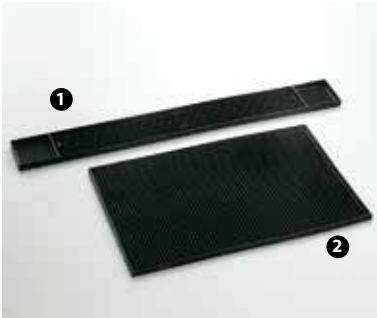

88GS3198

- 1 76836 - TAPPETO GOMMA CM 68X8
- 2 76837 - TAPPETO GOMMA CM 46X30

DSC5877

GZ258176

89FNI1486

- 1 55498 - CONTENITORE PER BANCO BAR
- 2 55484 - DECORATORE BICCHIERI PER COCKTAIL

DSC8870

- 101419 - TAPPETO GOMMA CM 44,5X30,5
- 101418 - TAPPETO GOMMA CM 51X8

DSC8868

- 101420 - RETINA ANTISCIVOLO BIANCA MT 1X60
- 101408 - GRIGLIA MULTIUSO COMPONENTE CON 6 BOTTONI HACCP CM 47X23,5 H 3