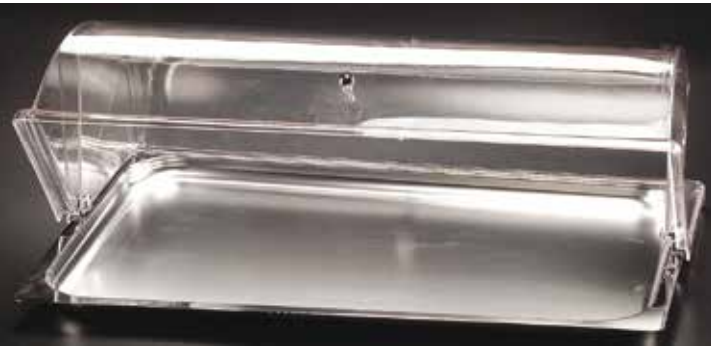

- **1** 121420 - VETRINA LEGNO CON CAMPANA PLEXIGLASS CM 82,5X58,5X31,5 ■
- **2** 121419 - CARRELLO CM 85X54X88 PER VETRINA LEGNO COD. 121420 ■

PINTINOX

89FN1946