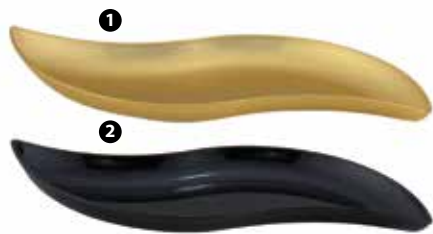

- ❶ 122505 - PIATTINO PLASTICA FOGLIA ORO CM 19X6,5 CONF. 25 PZ ■
- ❷ 122503 - PIATTINO PLASTICA FOGLIA NERA CM 19X6,5 CONF. 25 PZ ■
- ❸ 122504 - PIATTINO PLASTICA FOGLIA BIANCA CM 19X6,5 CONF. 25 PZ ■
- ❹ 122506 - PIATTINO PLASTICA FOGLIA TRASPARENTE CM 19X6,5 CONF. 25 PZ ■