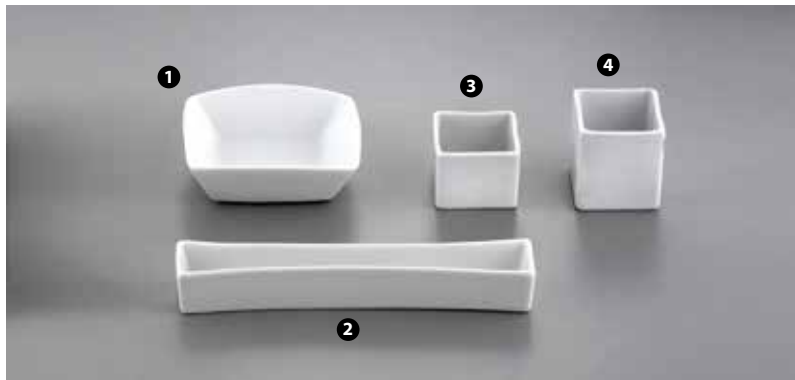

❶

❷

❸

- ❶ 4481 - COPPETTA MACEDONIA INOX ALESSI Ø CM 10
- ❷ 11203 - BACINELLA OVALE INOX CM 19
- ❸ 82218 - PORTASALATINI TONDO INOX ILSA Ø CM 17 *

88GS3141

❶

❷

- ❶ 74175 - PORTASALATINI INOX
- ❷ 58406 - PORTACOPPETTE/SALATINI INOX ILSA

DSC9861

- ❶ 74475 - COPPETTA QUADRATA CM 11X11 ■
- ❷ 74510 - VASCHETTA RETTANGOLARE CM 20X3,5 H 3 *
- ❸ 93295 - COPPETTA PER SALSE CM 5X5 H 4
- ❹ 93296 - COPPETTA PER SALSE CM 5X5 H 5,5

DSC9860

- ❶ 74476 - COPPETTA OVALE CM 23X10 H 5
- ❷ 83460 - COPPETTA PER SALSE Ø CM 4,5 H 4,5
- ❸ 91460 - PIATTINO VETRO CM 14X14