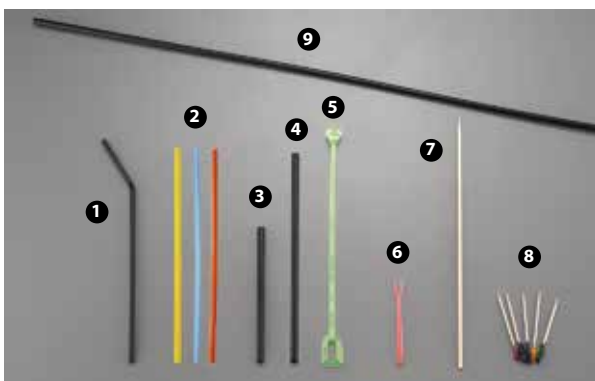

DECORAZIONI

- 1 114186 - CANNUCCIA PIEGHEVOLE NERA CM 24 CONF. 250 PZ
- 2 114187 - CANNUCCIA DIRITTA COLORI ASSORTITI CM 21 CONF. 2300 PZ
- 2 107583 - CANNUCCIA DIRITTA COLORI ASSORTITI CM 21 CONF. 1000 PZ
- 3 107582 - CANNUCCIA DIRITTA NERA CM 13,5 CONF. 1000 PZ
- 4 116102 - CANNUCCIA NERA CM 21 CONF. 1000 PZ
- 5 107580 - MESCOLATORE COCKTAIL COLORI ASSORTITI CM 24 CONF. 100 PZ
- 6 114189 - FORCHETTINA PARTY 2 PUNTE CM 8,5 CONF. 2000 PZ
- 7 114190 - STECCONE BAMBOO CM 25 CONF. 250 PZ
- 8 114191 - SPILLONCINO CELLOPHANE CM 7 CONF. 1000 PZ
- 9 107590 - CANNUCCIA DIRITTA NERA CM 100 CONF. 100 PZ