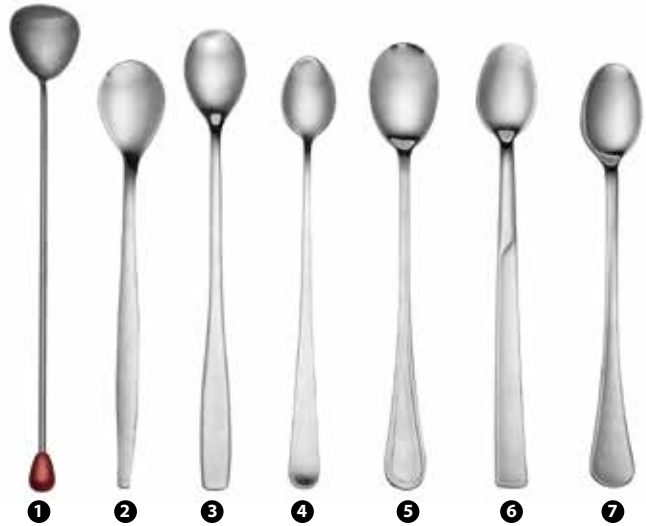

CUCCHIAI BIBITA

- ❶ 11562 - CUCCHIAIO PIAZZA CM 24 CONF. 6 PZ
- ❷ 40655 - CUCCHIAIO ABERT SVEZIA
- ❸ 62388 - CUCCHIAIO PINTI GAMMA
- ❹ 117311 - CUCCHIAIO ABERT LUISA
- ❺ 120321 - CUCCHIAIO SCIOLA OXFORD
- ❻ 120312 - CUCCHIAIO SCIOLA MONACO
- ❼ 121779 - CUCCHIAIO SALVINELLI CANADA ■

abert