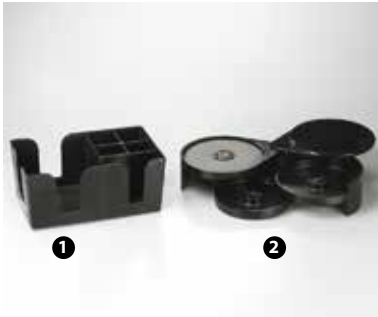

89FNI1486

- 1 55498 - CONTENITORE PER BANCO BAR
- 2 55484 - DECORATORE BICCHIERI PER COCKTAIL