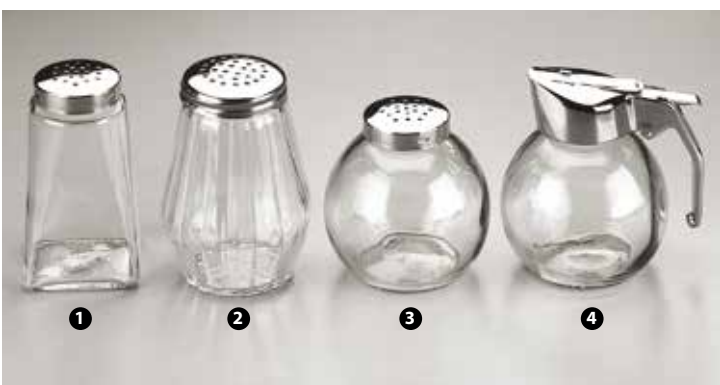

- ❶ 339 - DOSATORE ZUCCHERO CASALINGHI STO
- ❷ 40775 - DOSATORE ZUCCHERO VALIRA CON DOSAGGIO AUTOMATICO
- ❸ 115296 - DOSATORE ZUCCHERO BOMBATO CC 280 CON DOSAGGIO AUTOMATICO

89FN1530