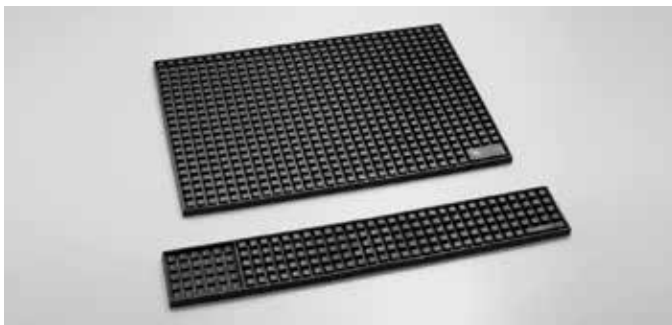

88GS3198

- 1 76836 - TAPPETO GOMMA CM 68X8
- 2 76837 - TAPPETO GOMMA CM 46X30

DSC5877

GZ258176

89FNI1486

- 1 55498 - CONTENITORE PER BANCO BAR
- 2 55484 - DECORATORE BICCHIERI PER COCKTAIL

DSC8870

- 101419 - TAPPETO GOMMA CM 44,5X30,5
- 101418 - TAPPETO GOMMA CM 51X8

DSC8868

- 101420 - RETINA ANTISCIVOLO BIANCA MT 1X60
- 101408 - GRIGLIA MULTIUSO COMPONENTE CON 6 BOTTONI HACCP CM 47X23,5 H 3