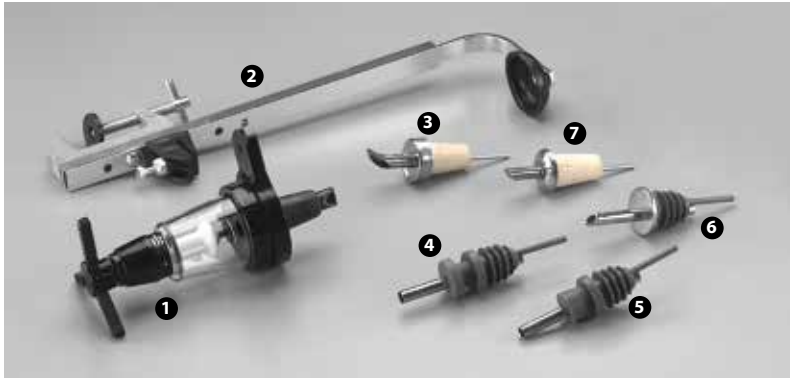

- 1 DOSATORE LIQUORE
  50760 - CL 2 / 58485 - CL 3
  50761 - CL 4 / 54959 - CL 5
- 2 50762 - PORTABOTTIGLIE SINGOLO DA BANCO
- 3 36572 - TAPPO DOSATORE CON RECUPERO
- 4 66805 - TAPPO VERSATORE CILINDRICO
- 5 66801 - TAPPO VERSATORE CONICO
- 6 66806 - TAPPO VERSATORE TONDO
- 7 11559 - TAPPO DOSATORE