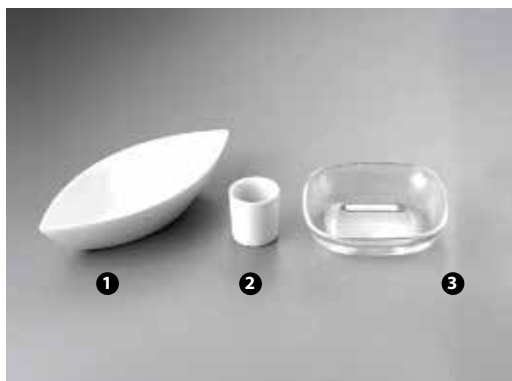

- ❶ 74475 - COPPETTA QUADRATA CM 11X11 ■
- ❷ 74510 - VASCHETTA RETTANGOLARE CM 20X3,5 H 3 *
- ❸ 93295 - COPPETTA PER SALSE CM 5X5 H 4
- ❹ 93296 - COPPETTA PER SALSE CM 5X5 H 5,5

DSC9860