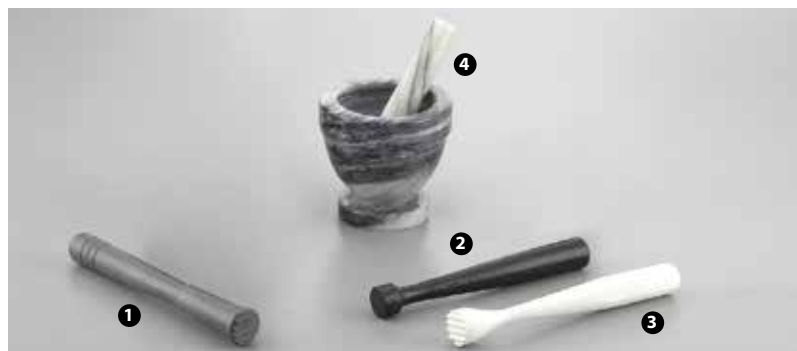

- ❶ 67728 - PESTELLO POLIPROPILENE ILSA
- ❷ 77897 - PESTELLO LEGNO H 19 Ø CM 2,5
- ❸ 62009 - PESTELLO POLIETILENE H 20 Ø CM 2,5
- ❹ 70302 - MORTAIO MARMO CON PESTELLO H 11 Ø CM 12
- ❺ 116052 - MORTAIO MARMO CON PESTELLO H 16 Ø CM 17