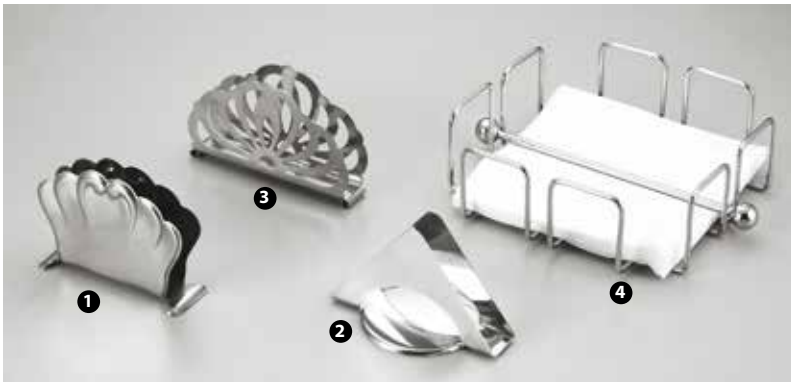

- 1 4750 - PORTATOVAGLIOLI MOTTA
- 2 13643 - PORTATOVAGLIOLI INOX
- 3 51153 - PORTATOVAGLIOLI PIAZZA
- 4 120560 - PORTATOVAGLIOLI INOX CM 19X9