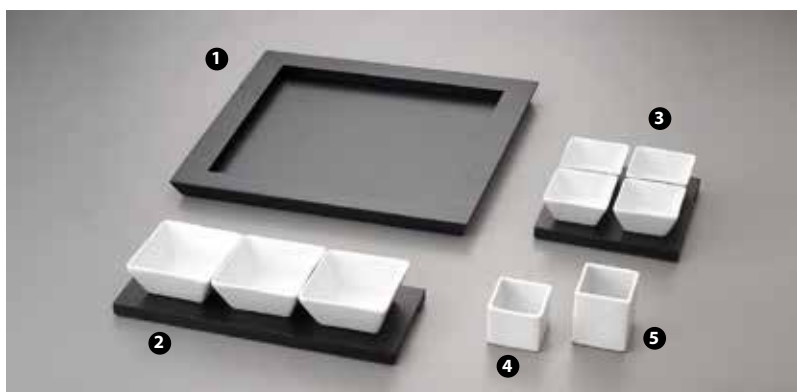

- ❶ 74476 - COPPETTA OVALE CM 23X10 H 5
- ❷ 83460 - COPPETTA PER SALSE Ø CM 4,5 H 4,5
- ❸ 91460 - PIATTINO VETRO CM 14X14

DSC0819