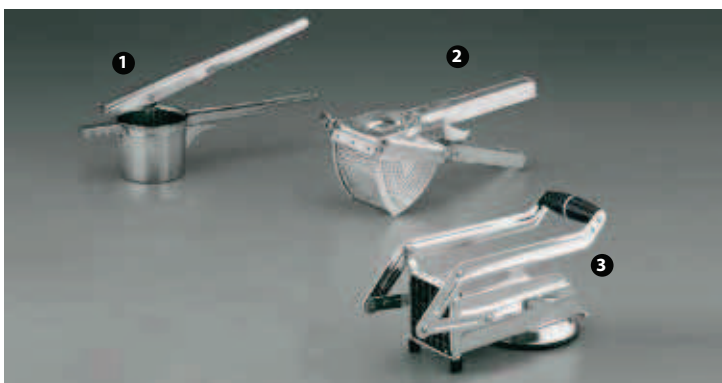

- ❶ 50927 - SCHIACCIAPATATE INOX
- ❷ 82773 - SCHIACCIAPATATE STAGNATO PROFESSIONALE
- ❸ 82772 - TAGLIAPATATE