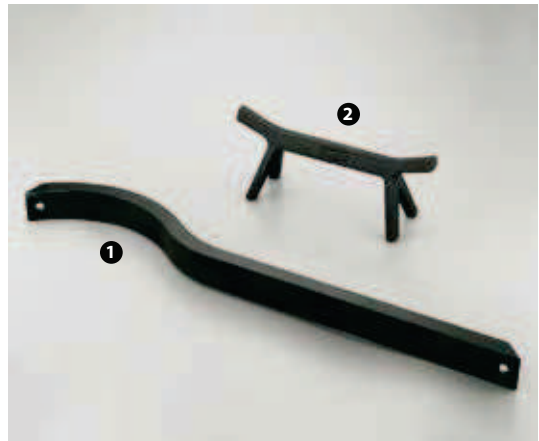

- 1 70934 - ALARE SEPARATORE GHISA CM 90
- 2 70935 - ALARE GHISA CM 40

GZ241119