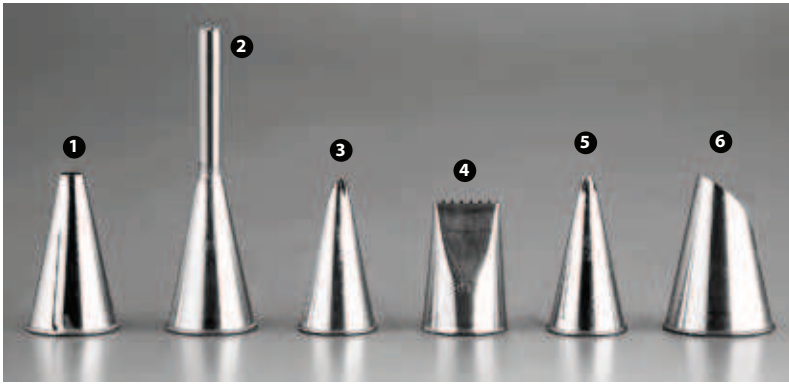

119369 - STAMPO STAGNATO CANNOLI SGUSCIATI
CM 12X2,5 CONF. 6 PZ

119371 - CONO STAGNATO PER PANNA
CM 12X3,5 CONF. 6 PZ

CZ298054

BOCCHETTA PER DECORARE INOX

- 1** BOCCHETTA FORO TONDO 6 PZ
109100 - MM 2 / 95255 - MM 4
95256 - MM 6 / 95257 - MM 8
- 2** BOCCHETTA A IMBUTINO 10 PZ
109107 - MM 4 / 109108 - MM 6 / 109109 - MM 8
- 3** BOCCHETTA FORO FESTONATO STELLA 6 PZ
104619 - MM 4 / 109110 - MM 6
109046 - MM 8 / 109111 - MM 10
- 3** 95264 - BOCCHETTA FORO FESTONATO LARGO 6 PZ MM 6
- 4** 93624 - SET 6 BOCCHETTE ASSORTITE MM 2-3-4
- 5** BOCCHETTA FORO FESTONATO 6 PZ
109112 - MM 2 / 109113 - MM 4
102075 - MM 6 / 102076 - MM 8
- 6** 54957 - BOCCHETTA PER ST. HONORÉ MM 30