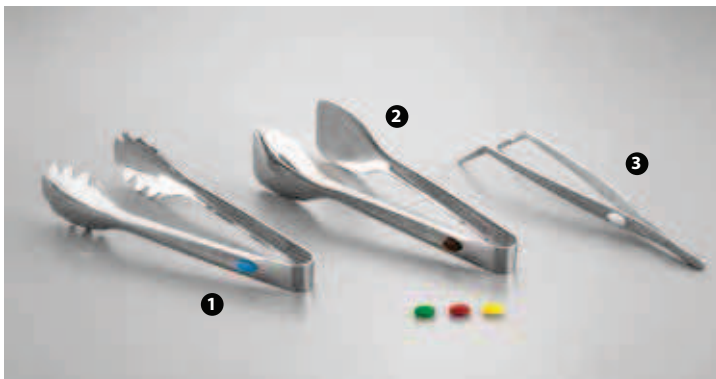

PIAZZA

- ❶ 110827 - MOLLA UNIVERSALE PER CUCINA CM 12
- ❶ 110828 - MOLLA UNIVERSALE PER CUCINA CM 18
- ❶ 110829 - MOLLA* UNIVERSALE PER CUCINA CM 23,5
- ❶ 101645 - MOLLA* UNIVERSALE PER CUCINA CM 30
- ❷ 110830 - MOLLA FONDA PER CUCINA CM 18
- ❷ 110831 - MOLLA* FONDA PER CUCINA CM 23,5
- ❷ 101646 - MOLLA* FONDA PER CUCINA CM 30
- ❸ 110825 - MOLLA* DI PRECISIONE 40° PER CUCINA CM 30
- ❸ 110826 - MOLLA* DI PRECISIONE 40° PER CUCINA CM 23,5

* Indicatori colorati per normativa HCCP