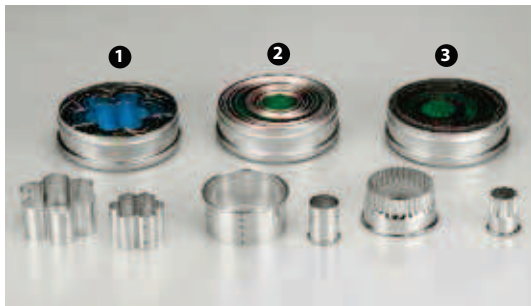

FORMINE TAGLIAPASTA STAGNATE

89FNI1844

- **1** 50942 - FORMINE TAGLIAPASTA FIORE SET 6 PZ
- **1** 102739 - FORMINE TAGLIAPASTA FIORE SET 6 PZ PADERNO
- **2** 37984 - FORMINE TAGLIAPASTA ANELLI SET 11 PZ
- **3** 37985 - FORMINE TAGLIAPASTA ANELLI FESTONATI SET 11 PZ
- **3** 82905 - FORMINE TAGLIAPASTA ANELLI FESTONATI SET 11 PZ PADERNO