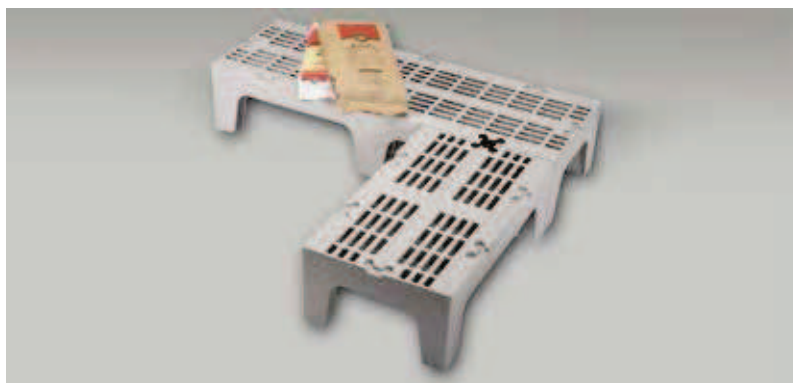

- **61931** - MONTANTE PER SCAFFALATURA 50X180 CM
- **119672** - MONTANTE PER SCAFFALATURA 50X170 CM
- **95885** - MONTANTE PER SCAFFALATURA 60X180 CM
- **118406** - MONTANTE PER SCAFFALATURA 60X170 CM
- **85642** - CONNETTORE ANGOLARE PER RIPIANO
- **119666** - RIPIANO LISCIO 50X80 CM
- **119667** - RIPIANO LISCIO 50X100 CM

- **111271** - RIPIANO GRIGLIATO 50X100 CM
- **104441** - RIPIANO LISCIO 50X110 CM
- **104440** - RIPIANO LISCIO 50X120 CM
- **61932** - RIPIANO GRIGLIATO 50X120 CM
- **119668** - RIPIANO LISCIO 50X140 CM
- **111437** - RIPIANO GRIGLIATO 50X140 CM
- **116259** - RIPIANO LISCIO 50X170 CM

- **119670** - RIPIANO GRIGLIATO 60X80 CM
- **119669** - RIPIANO LISCIO 60X100 CM
- **85641** - RIPIANO GRIGLIATO 60X100 CM
- **113935** - RIPIANO LISCIO 60X120 CM
- **119671** - RIPIANO GRIGLIATO 60X120 CM
- **95977** - RIPIANO GRIGLIATO 60X140 CM

su richiesta scaffalature di misure diverse

67016

- **79112** - PEDANA POLIPROPILENE AREATA COMPONENTE 53,3X152,5 CM
- **79111** - PEDANA POLIPROPILENE AREATA COMPONENTE 53,3X122 CM
- **67016** - PEDANA POLIPROPILENE AREATA COMPONENTE 53,3X91,5 CM
- **85421** - PEDANA POLIPROPILENE AREATA COMPONENTE 53,3X76 CM

su richiesta pedane di misure diverse

DSC8871