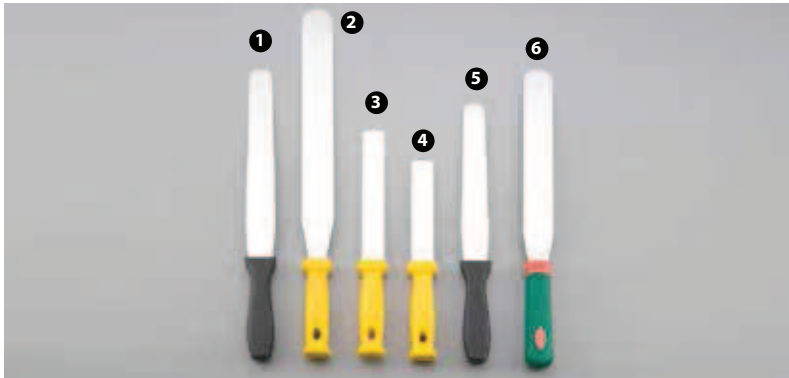

- ❶ 70976 - SPATOLA ANGOLARE LASAGNE LILLY CM 6X12
- ❷ 70974 - SPATOLA ANGOLARE LASAGNE LILLY CM 9X12
- ❸ 55966 - SPATOLA ANGOLARE SANELLI SUPRA CM 9X15
- ❹ 33943 - SPATOLA ANGOLARE LASAGNE MANICO PLASTICA CM 7,5X13
- ❺ 55974 - SPATOLA ANGOLARE LASAGNE SANELLI PREMANA CM 8X12
- ❻ 55829 - SPATOLA ANGOLARE LASAGNE PIAZZA CM 7X13

DSC0389