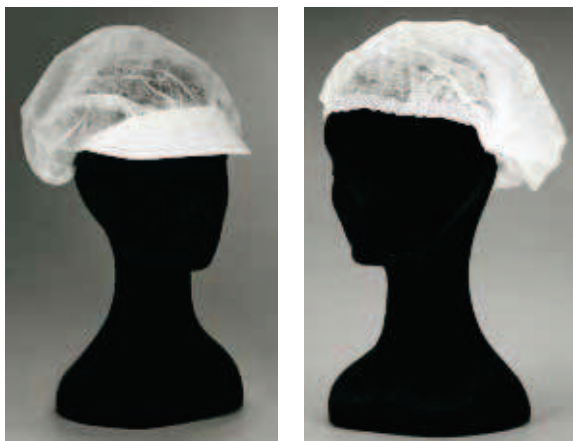

ABBIGLIAMENTO CARTA

89FN3424 B/3669

- 28953 - CUFFIA CON VISIERA
- 68892 - CUFFIA TNT