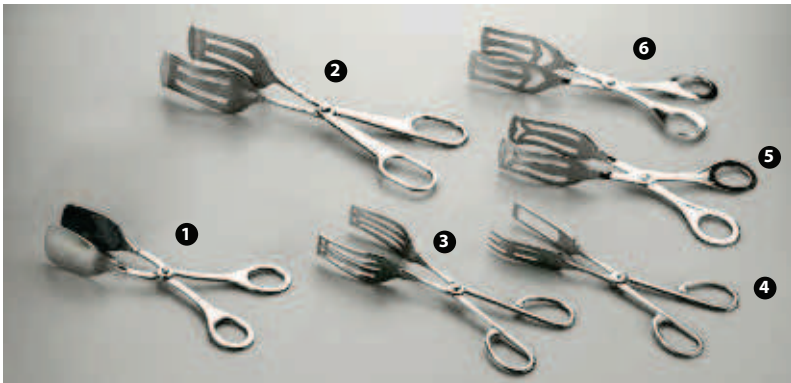

89FNI1369

- ❶ 50931 - PINZA DOLCI CM 18
- ❷ 66578 - PINZA DOLCI APRIBILE CM 25
- ❸ 24218 - PINZA DOLCI PIAZZA CM 20
- ❹ 11553 - PINZA PER ANTIPASTI PIAZZA CM 19
- ❺ 4522 - PINZA DOLCI ALESSI CM 20
- ❻ 2719 - PINZA DOLCI MOTTA CM20

DSC9142

- ❶ 33949 - MOLLA PANE/DOLCI CM 23
- ❷ 24215 - MOLLA DOLCI PIAZZA CM 16,5
- ❸ 66582 - MOLLA DOLCI CM 24
- ❹ 2722 - MOLLA DOLCI MOTTA CM 20

DSC9155

abert

- ❶ 106235 - MOLLA SPAGHETTI LONG CM 27
- ❷ 106236 - MOLLA INSALATA LONG CM 27
- ❸ 106234 - MOLLA MULTIUSO LONG CM 29,5
- ❹ 106237 - MOLLA UNIVERSALE LONG CM 27

DSC9143

- 92244 - MOLLA UNIVERSALE CM 30
- 56039 - MOLLA A SERVIRE CM 21