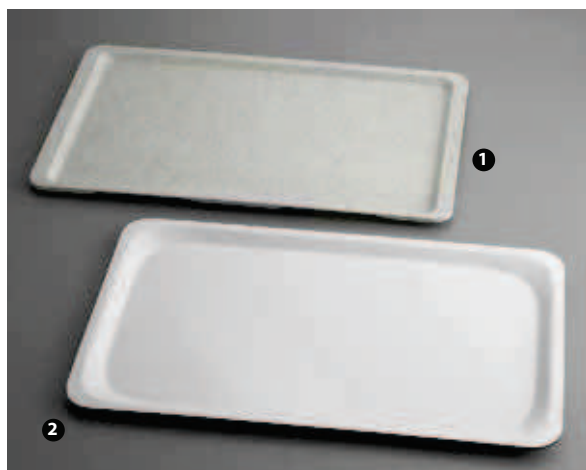

CAMBRO

GZ299496

- ❶ 84564 - VASSOIO POLIESTERE RETTANGOLARE FUMO MACCHIATO CM 53X32,5
- ❷ 80268 - VASSOIO LAMINATO RETTANGOLARE BIANCO CM 53X32,5

CAMBRO

DSC8881