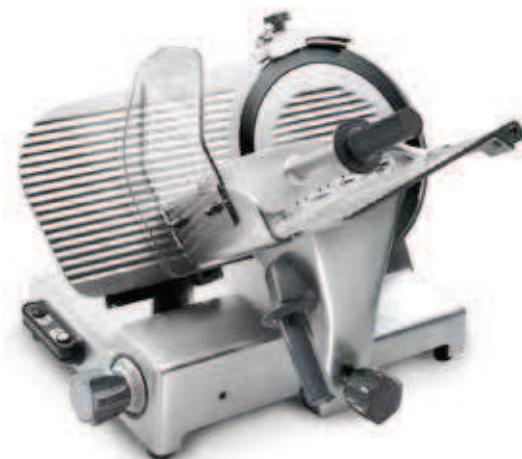

117783 - AFFETTATRICE ELETTRICA INOX LAMA Ø CM 35 MONOFASE W 370

su richiesta gli articoli elettrici sono fornibili, dove possibile, con diverso voltaggio