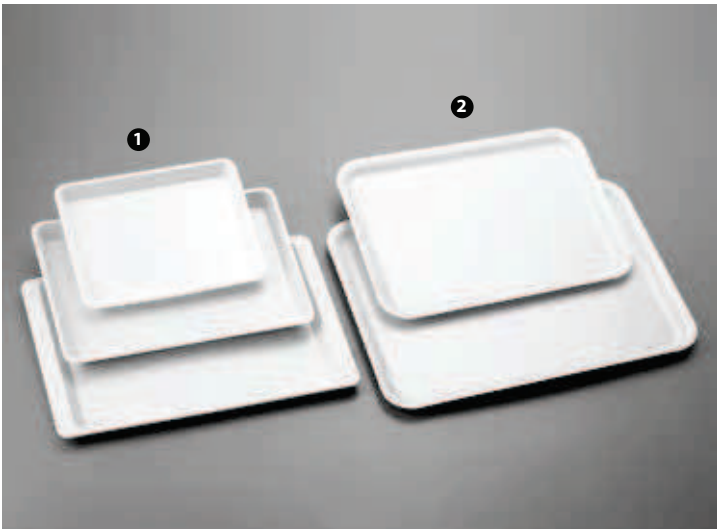

VASSOI RETTANGOLARI IN PLASTICA

- ① **98144** - VASSOIO ESPOSIZIONE CM 21X28 CONFEZIONE 10 PZ.
  ① **98145** - VASSOIO ESPOSIZIONE CM 23X32 CONFEZIONE 10 PZ.
  ① **98146** - VASSOIO ESPOSIZIONE CM 26X37 CONFEZIONE 10 PZ.
  ① **98147** - VASSOIO ESPOSIZIONE CM 29X43 CONFEZIONE 10 PZ.
  ② **98156** - VASSOIO PORTATA CM 30X40 CONFEZIONE 10 PZ.
  ② **98157** - VASSOIO PORTATA CM 37X48 CONFEZIONE 10 PZ.
  ② **98158** - VASSOIO PORTATA CM 43X53 CONFEZIONE 10 PZ.
  ② **98159** - VASSOIO PORTATA CM 46X66 CONFEZIONE 10 PZ.