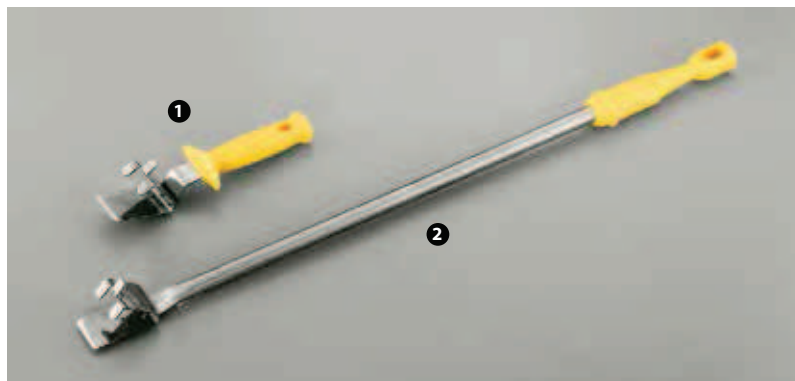

- 1 70973 - ROTELLA TAGLIA PIZZA CM 9
- 2 70972 - ROTELLA TAGLIA PIZZA CM 10
- 3 70968 - RASCHIETTO CM 16
- 3 70967 - RASCHIETTO CM 12
- 4 70966 - RASCHIETTO FLESSIBILE CM 12

88GS3836