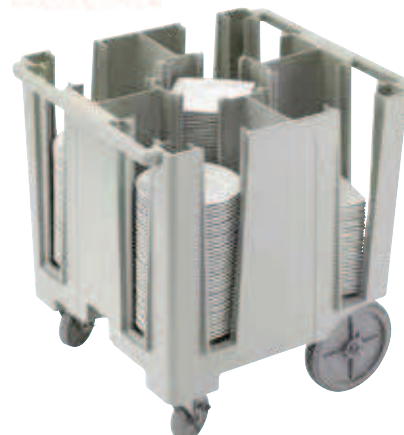

51783 - CARRELLO SERVIZIO PORTAPIATTI 5 SETTORI
Ø PIATTO MASSIMO CM 24,1

GIMETAL