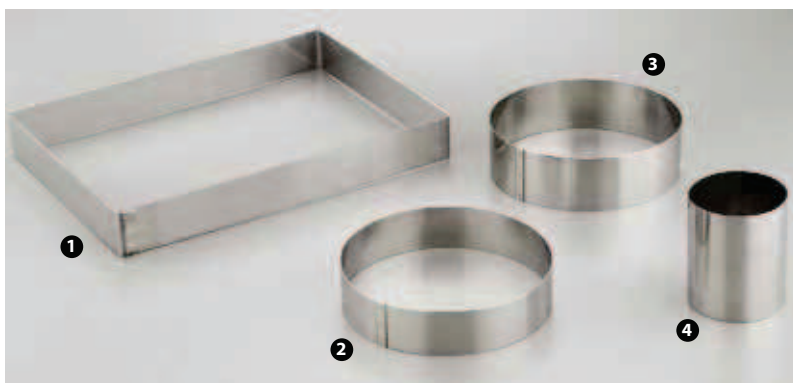

1 72129 - RETTANGOLO INOX PER MOUSSE CM 30X40X5

1 72130 - RETTANGOLO INOX PER MOUSSE CM 40X60X5

2 77333 - ANELLO INOX PER MOUSSE Ø 8 CM H 4,5

2 87491 - ANELLO INOX PER MOUSSE Ø 12 CM H 4,5

2 50955 - ANELLO INOX PER MOUSSE Ø 14 CM H 4,5

2 50956 - ANELLO INOX PER MOUSSE Ø 16 CM H 4,5

2 50957 - ANELLO INOX PER MOUSSE Ø 18 CM H 4,5

2 50958 - ANELLO INOX PER MOUSSE Ø 20 CM H 4,5

2 50959 - ANELLO INOX PER MOUSSE Ø 22 CM H 4,5

2 50960 - ANELLO INOX PER MOUSSE Ø 24 CM H 4,5

2 50961 - ANELLO INOX PER MOUSSE Ø 26 CM H 4,5

3 82448 - ANELLO INOX PER MOUSSE Ø 20 CM H 6

4 83750 - ANELLO INOX PER MOUSSE Ø 10 CM H 11

1 72128 - RETTANGOLO INOX PER MOUSSE CM 18X36X5