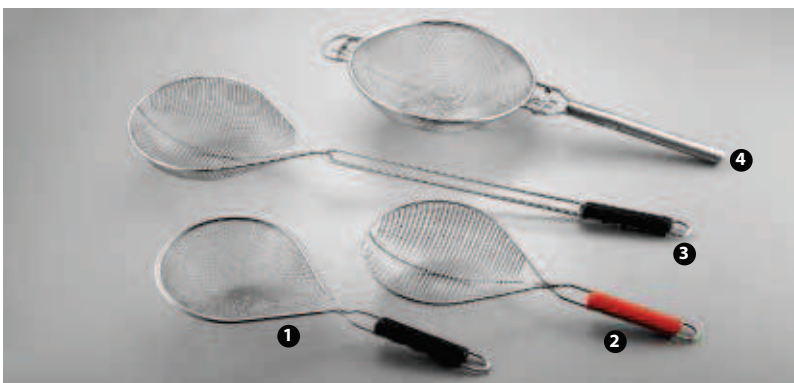

- ❶ 316 - COLAPASTA 1 MANICO RETE INOX H 42 CM
- ❷ 315 - COLAPASTA 1 MANICO FILO CROMATO H 42 CM
- ❸ 11998 - COLAPASTA 1 MANICO FILO CROMATO H 76 CM
- ❹ 97954 - COLAPASTA 1 MANICO RETE INOX CON RINFORZI Ø 26 CM
- ❹ 97955 - COLAPASTA 1 MANICO RETE INOX CON RINFORZI Ø 30 CM