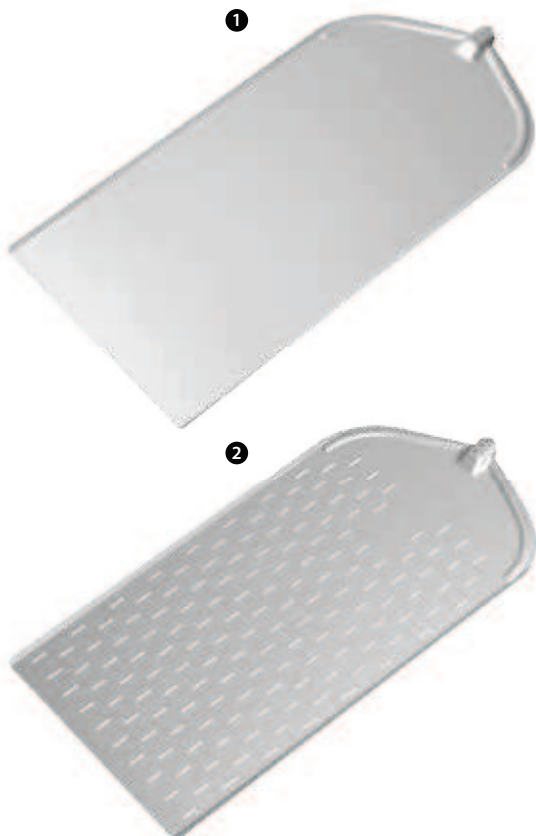

NUOVO SISTEMA DI ASSEMBLAGGIO A VITE

REFIX
SYSTEM

Still Casa

Regina

100%
MADE IN
ITALY

- 1 113298 - PALA PER PIZZA AL METRO ALLUMINIO CM 41X80
- 2 113299 - PALA PER PIZZA AL METRO FORATA ALLUMINIO CM 41X80