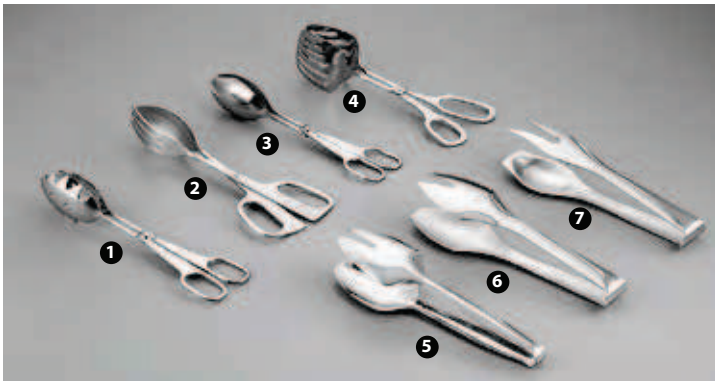

CZ256994

- ❶ 66579 - PINZA SPAGHETTI APRIBILE CM 24
- ❷ 50930 - PINZA INSALATA CM 27
- ❸ 66576 - PINZA INSALATA APRIBILE CM 24
- ❹ 85987 - PINZA VERDURE CM 24
- ❺ 11554 - MOLLA A SERVIRE PIAZZA CM 24
- ❻ 83470 - MOLLA A SERVIRE ILSA CM 23
- ❼ 83469 - MOLLA ARROSTO ILSA CM 23

88CS3863

- ❶ 66581 - MOLLA ARROSTO CM 24
- ❷ 33948 - PINZA INSALATA CM 21
- ❸ 12578 - PINZA INSALATA MOTTA CM 21
- ❹ 2724 - MOLLA ARROSTO MOTTA CM 21
- ❺ 12399 - MOLLA ARROSTO PIAZZA CM 21
- ❻ 19680 - MOLLA PANE PIAZZA CM 23

CZ296258

- ❶ 92249 - MOLLA A SERVIRE ANTIADERENTE CM 25
- ❷ 92247 - MOLLA SPAGHETTI ANTIADERENTE CM 24

CZ259696

- ❶ 86860 - MOLLA PRENDITUTTO POLICARBONATO TRASPARENTE CM 27,5
- ❷ 86859 - MOLLA PRENDITUTTO POLICARBONATO TRASPARENTE CM 21
- ❸ 86861 - PINZA PRENDITUTTO POLICARBONATO TRASPARENTE CM 24