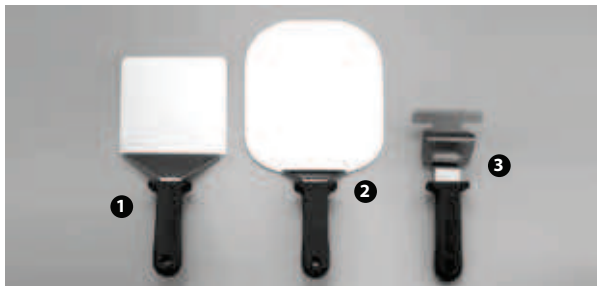

- 1 108692 - PALETTA PIZZA CM 14X13,8
- 2 108693 - PALETTA PIZZA CM 22X18
- 3 108688 - PINZA PER TEGLIE

DSC3029