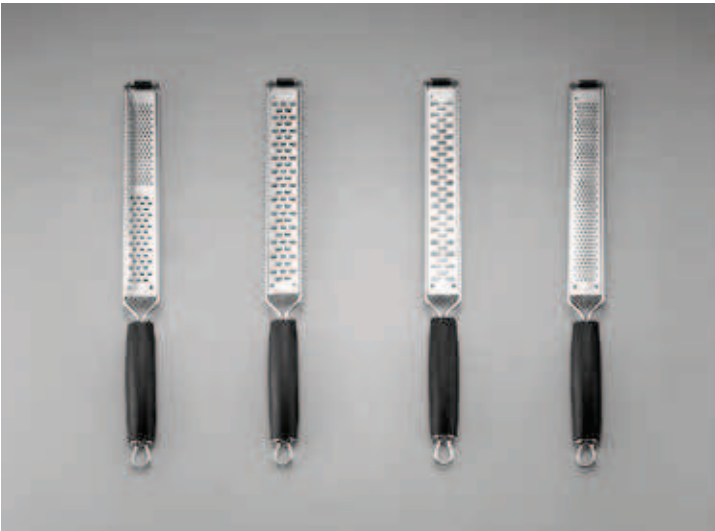

DSC3442

80630 - GRATTUGIA INOX CON ACCESSORI

16884 - GRATTUGIA 3 TAGLI INOX CON FASCETTA ■

DSC2381

- 96496 - GRATTUGIA FINE/MEDIA CM 41
- 96497 - GRATTUGIA GROSSOLANA CM 41
- 96498 - GRATTUGIA RASPA CM 41
- 96495 - GRATTUGIA FINE CM 41