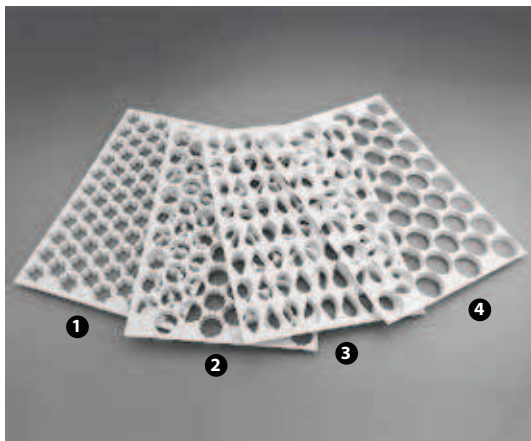

GZ299498

- 1 72126 - PLACCA PASTA FROLLA PLASTICA FORMA STELLA MM 50
- 2 72125 - PLACCA PASTA FROLLA PLASTICA FORMA MARGHERITA MM 50
- 3 72127 - PLACCA PASTA FROLLA PLASTICA FORMA FOGLIA MM 60
- 4 82993 - PLACCA PASTA FROLLA PLASTICA FORMA CERCHIO MM 55

DSC5990