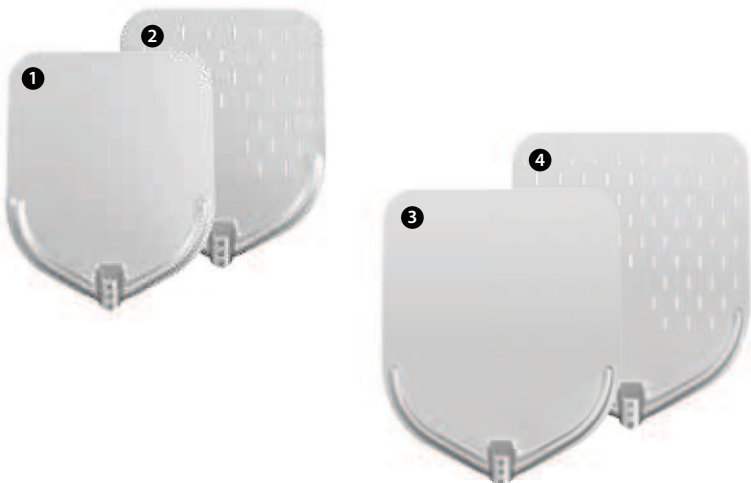

Still Casa

Regina

100%
MADE IN
ITALY

- 1 113285 - PALA PIZZA ALLUMINIO RETTANGOLARE CM 32,4X40,7
- 2 113288 - PALA PIZZA FORATA ALLUMINIO RETTANGOLARE CM 32,4X40,7
- 3 113286 - PALA PIZZA ALLUMINIO RETTANGOLARE CM 37X46,7
- 4 113289 - PALA PIZZA FORATA ALLUMINIO RETTANGOLARE CM 37X46,7
- 5 113287 - PALA PIZZA ALLUMINIO RETTANGOLARE CM 50X61,8
- 6 113290 - PALA PIZZA FORATA ALLUMINIO RETTANGOLARE CM 50X61,8

NUOVO SISTEMA DI ASSEMBLAGGIO A VITE

REFIX
SYSTEM