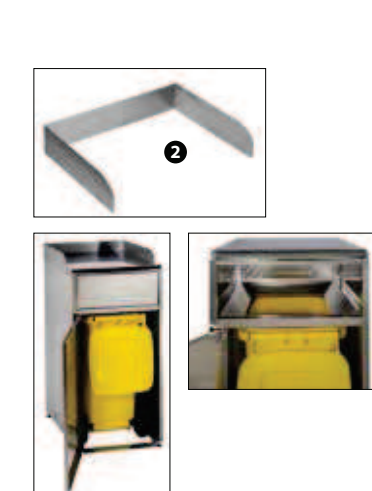

- 1 121191 - CONTENITORE INOX SVUOTAVASSOI CON COPERCHIO BASCULANTE LT 120 CM 61,5X56 H 124 ■
- 2 121192 - GUIDA FERMAVASSOI INOX ■

Metanova

1

- 1 121619 - DIFFUSORE DI FRAGRANZE NATURALI CM 7,2X7 H 18,2 ■
- 2 121884 - RICAMBIO PROFUMAZIONE SOLID OCEAN ■
- 3 121883 - RICAMBIO PROFUMAZIONE MANGO ■

Metanova