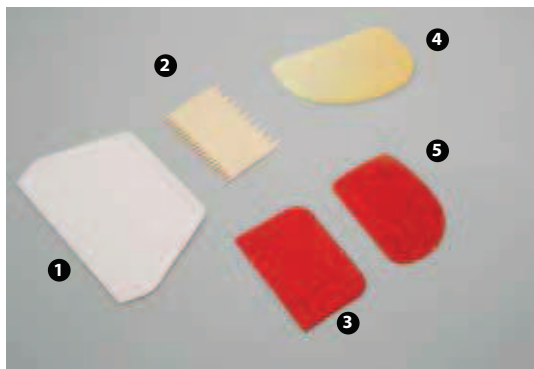

88GS3773

72124 - CONTENITORE PLASTICA PER SACCHETTI DECORAZIONI

88GS3784

72123 - ESPOSITORE PER SACCHETTI DECORAZIONI E BOCCHETTE

GZ241110

- 1 54233 - SPATOLA PLASTICA CM 20
- 2 47336 - RASCHIETTO POLITENE CM 11
- 3 35818 - RASCHIETTO POLIPROPILENE CM 12
- 4 55245 - RASCHIETTO POLIPROPILENE CM 14,5
- 5 73539 - RASCHIETTO POLIPROPILENE CM 12X8,8
- 6 73540 - RASCHIETTO POLIPROPILENE CM 12X8,6