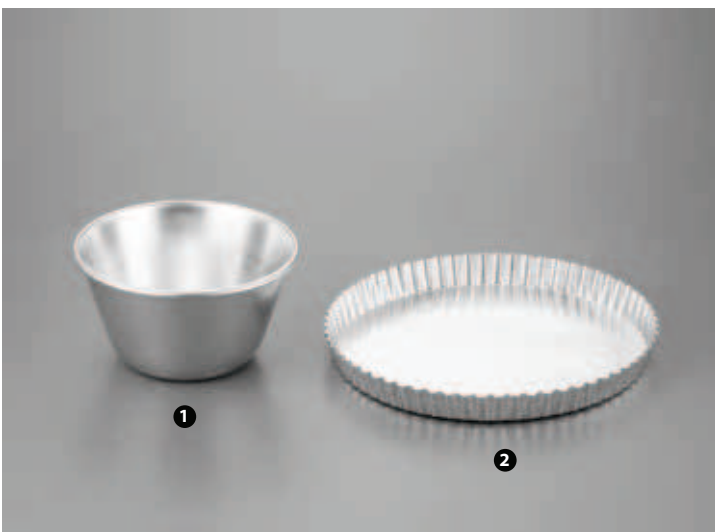

STAMPO DOLCE ALLUMINIO

- ❶ STAMPO CONICO LISCIO ALTO
  - 101956 - Ø 16 CM H 9
  - 101957 - Ø 18 CM H 10
  - 101958 - Ø 20 CM H 10,9
  - 101959 - Ø 22 CM H 11,5
  - 101960 - Ø 24 CM H 12
- ❷ TORTIERA FESTONATA TONDA
  - 101953 - Ø 24 CM H 2,2
  - 101954 - Ø 28 CM H 2,8
  - 101955 - Ø 32 CM H 2,8