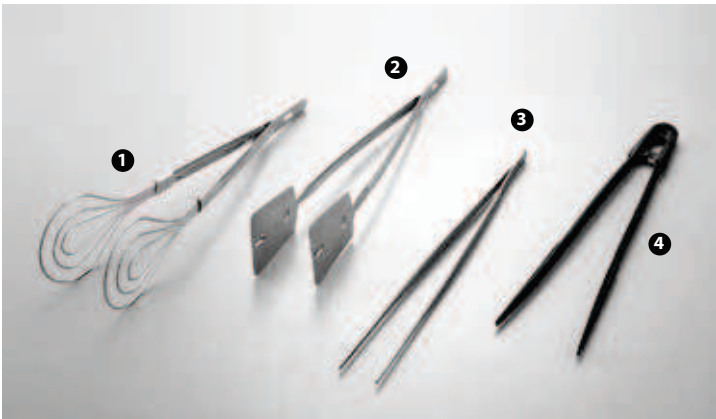

- ❶ 82219 - PINZA INOX PER RIVOLTARE CON FRUSTE AMOVIBILI CM 35
- ❷ 81739 - PINZA INOX PER RIVOLTARE CON PALETTE AMOVIBILI CM 35
- ❸ 73215 - PINZA INOX PER RIVOLTARE CM 30 ■
- ❹ 116056 - PINZA INOX PER RIVOLTARE CM 30*
- ❺ 113731 - PINZA ANTIADERENTE PER RIVOLTARE CM 30

DSC4587