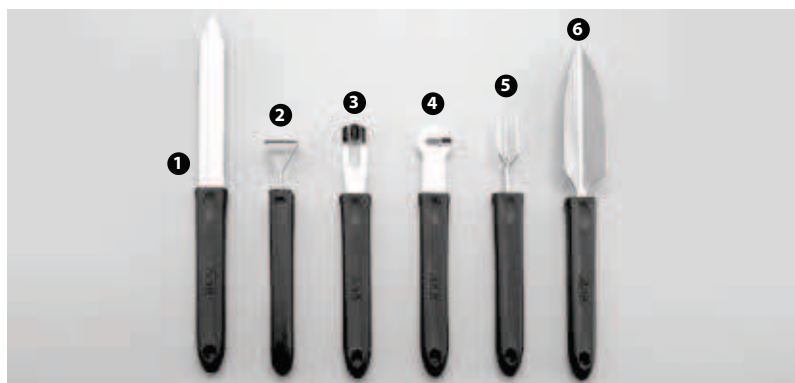

DSC3435

- ❶ 97973 - VUOTA ZUCCHINE
- ❷ 97964 - DECORATORE TRIANGOLARE
- ❸ 97963 - DECORATORE VERTICALE
- ❹ 97962 - DECORATORE
- ❺ 97976 - FORCHETTA A 3 PUNTE
- ❻ 97966 - COLTELLO DECORATORE

113496 - COLTELLO DECORATORE THAI 2 LAME INOX