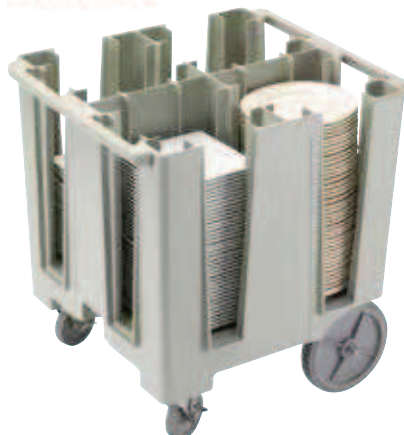

82493 - CARRELLO SERVIZIO PORTAPIATTI 4 SETTORI
Ø PIATTO MASSIMO CM 28,6

CAMBRO
ECONOMY LINE