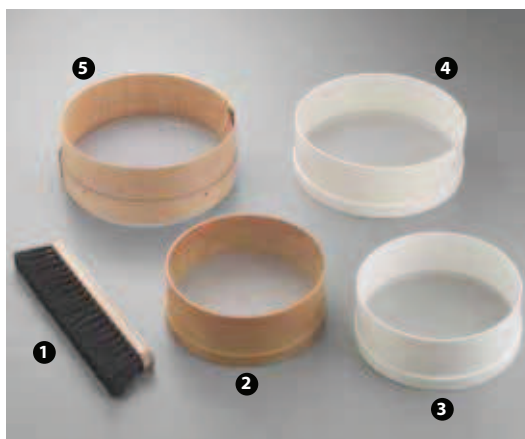

- 1 45357 - SPAZZOLA PER FARINA
- 2 81102 - SETACCIO FARINA PLASTICA Ø CM 24
- 2 81103 - SETACCIO FARINA PLASTICA Ø CM 30
- 3 66086 - SETACCIO ZUCCHERO A VELO PLASTICA Ø CM 24
- 4 66087 - SETACCIO FARINA PLASTICA Ø CM 30
- 4 100465 - SETACCIO FARINA PLASTICA Ø CM 25,5
- 5 26473 - SETACCIO FARINA LEGNO RETE STAGNATA Ø CM 35

DSC9558