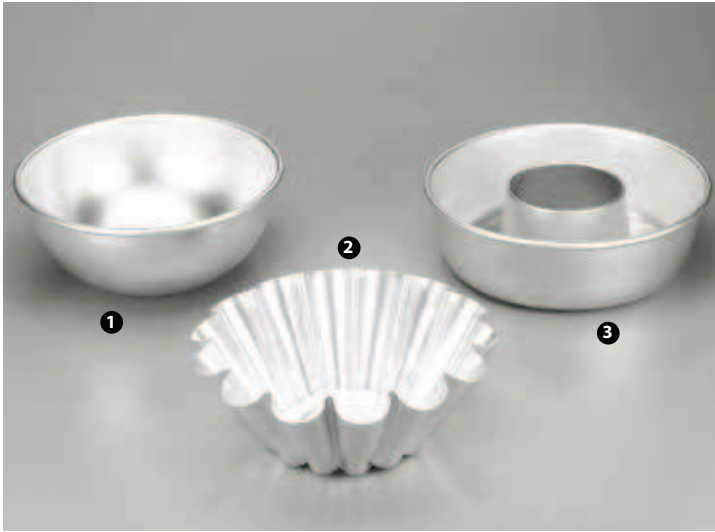

89FNI838

STAMPO DOLCE ALLUMINIO

- ❶ 59429 - STAMPO ZUCCOTTO Ø 18 CM
- ❷ 59417 - STAMPO BUDINO FESTONATO Ø 20 CM
- ❸ 68009 - STAMPO TONDO CON FORO Ø 16 CM H 5
- ❹ 68010 - STAMPO TONDO CON FORO Ø 18 CM H 6
- ❺ 68011 - STAMPO TONDO CON FORO Ø 20 CM H 6,5

89FNI839