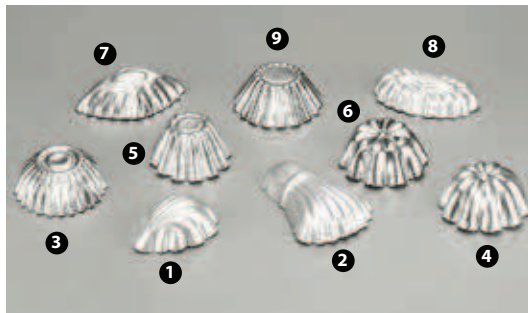

- 1 117046 - STAMPINO MIGNON ALLUMINIO N. 1
- 2 117047 - STAMPINO MIGNON ALLUMINIO N. 2
- 3 117048 - STAMPINO MIGNON ALLUMINIO N. 3
- 4 117049 - STAMPINO MIGNON ALLUMINIO N. 4
- 5 117050 - STAMPINO MIGNON ALLUMINIO N. 5
- 6 117051 - STAMPINO MIGNON ALLUMINIO N. 6
- 7 117052 - STAMPINO MIGNON ALLUMINIO N. 7
- 8 117053 - STAMPINO MIGNON ALLUMINIO N. 8
- 9 117054 - STAMPINO MIGNON ALLUMINIO N. 9