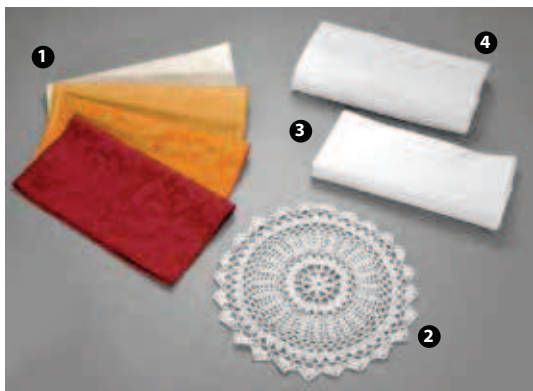

DSC9747

- ❶ 49431 - FRANGINO COLORI ASSORTITI CM 30X30
- ❷ 57707 - SOTTOPIATTO PIZZO Ø CM 25
- ❸ 46091 - TOVAGLIOLO BIANCO CM 50X50
- ❹ 80960 - TOVAGLIOLO BIANCO CM 50X50

DSC9738