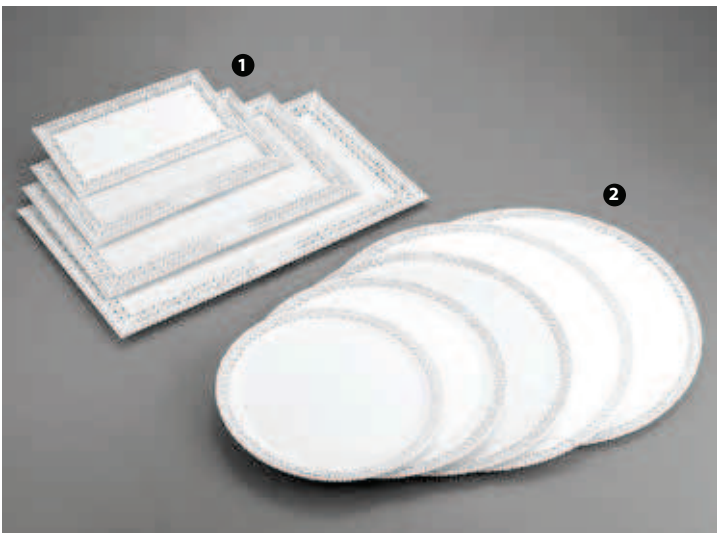

VASSOI PLASTICA TRINATI PER PASTICCERIA

- ① **98152** - VASSOIO RETTANGOLARE CM 13X27 CONFEZIONE 10 PZ.
  ① **98153** - VASSOIO RETTANGOLARE CM 16X30 CONFEZIONE 10 PZ.
  ① **98154** - VASSOIO RETTANGOLARE CM 22X37 CONFEZIONE 10 PZ.
  ① **98155** - VASSOIO RETTANGOLARE CM 26X45 CONFEZIONE 10 PZ.
  ② **98148** - VASSOIO TONDO Ø CM 24 CONFEZIONE 10 PZ.
  ② **98149** - VASSOIO TONDO Ø CM 30 CONFEZIONE 10 PZ.
  ② **98150** - VASSOIO TONDO Ø CM 34 CONFEZIONE 10 PZ.
  ② **98151** - VASSOIO TONDO Ø CM 38 CONFEZIONE 10 PZ.