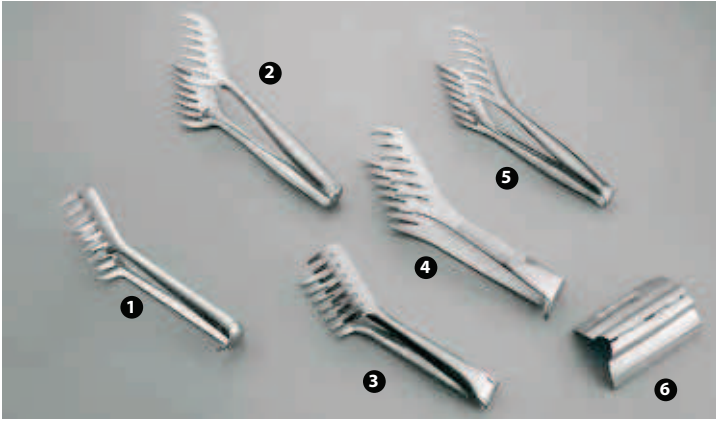

CZ241089

- ❶ 4520 - MOLLA SPAGHETTI ALESSI CM 19
- ❷ 66580 - MOLLA SPAGHETTI CM 24
- ❸ 2723 - MOLLA SPAGHETTI MOTTA CM 20
- ❹ 83468 - MOLLA SPAGHETTI ILSA CM 23
- ❺ 12400 - MOLLA SPAGHETTI PIAZZA CM 23
- ❻ 23446 - MOLLA SERVIPROSCIUTTO CM 10
- ❼ 69378 - MOLLA SERVIPROSCIUTTO CM 11X6 PADERNO

CZ241090

- ❶ 16877 - PINZA A SERVIRE PIAZZA CM 24
- ❷ 35776 - MOLLA ASPARAGI PIAZZA CM 19
- ❸ 51874 - MOLLA A SERVIRE PIAZZA CM 30
- ❹ 38083 - PINZA PER GRILL INOX CM 38
- ❺ 72011 - PINZA PER GRILL INOX CM 22
- ❻ 83452 - PINZA PER GRILL INOX CM 30
- ❼ 56029 - PINZA PER GRILL INOX CM 40
- ❼ 108704 - PINZA PER GRILL INOX MANICO NERO CM 30
- ❼ 83688 - PINZA PER GRILL INOX MANICO NERO CM 41

PIAZZA

DSC849

- ❶ 82219 - PINZA INOX PER RIVOLTARE CON FRUSTE AMOVIBILI CM 35
- ❷ 81739 - PINZA INOX PER RIVOLTARE CON PALETTE AMOVIBILI CM 35
- ❸ 73215 - PINZA INOX PER RIVOLTARE CM 30 ■
- ❹ 116056 - PINZA INOX PER RIVOLTARE CM 30*
- ❺ 113731 - PINZA ANTIADERENTE PER RIVOLTARE CM 30

DSC4587

PIAZZA

- ❶ 110827 - MOLLA UNIVERSALE PER CUCINA CM 12
- ❶ 110828 - MOLLA UNIVERSALE PER CUCINA CM 18
- ❶ 110829 - MOLLA* UNIVERSALE PER CUCINA CM 23,5
- ❶ 101645 - MOLLA* UNIVERSALE PER CUCINA CM 30
- ❷ 110830 - MOLLA FONDA PER CUCINA CM 18
- ❷ 110831 - MOLLA* FONDA PER CUCINA CM 23,5
- ❷ 101646 - MOLLA* FONDA PER CUCINA CM 30
- ❸ 110825 - MOLLA* DI PRECISIONE 40° PER CUCINA CM 30
- ❸ 110826 - MOLLA* DI PRECISIONE 40° PER CUCINA CM 23,5

* Indicatori colorati per normativa HCCP