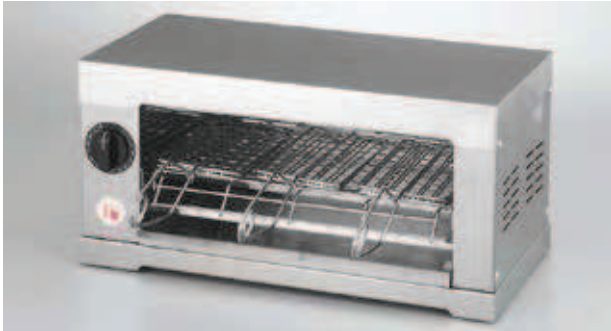

87HX7885

84848 - TOSTIERA ELETTRICA SINGOLA 3 PINZE INOX CON TIMER
CM 47,5X26,5 H 24 W 2400

87HX7922