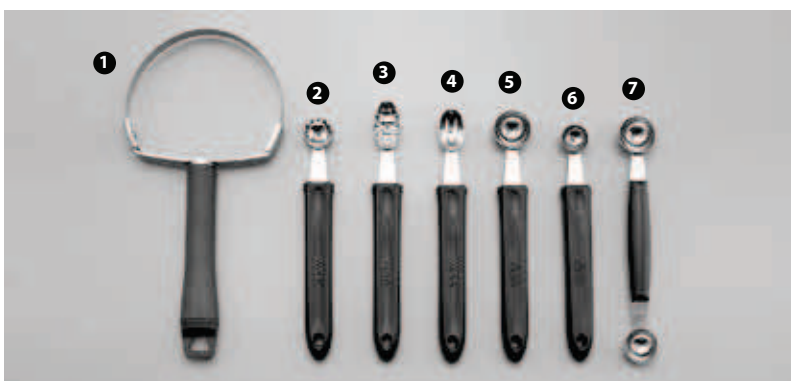

- 1 82417 - SBUCCIA-MELONE
- 2 97959 - SCAVINO POMODORO
- 3 97961 - SCAVINO OVALE FESTONATO
- 4 97960 - SCAVINO OVALE
- 5 97957 - SCAVINO MM 25
- 6 97956 - SCAVINO MM 18
- 7 97958 - SCAVINO 2 USI MM22/25