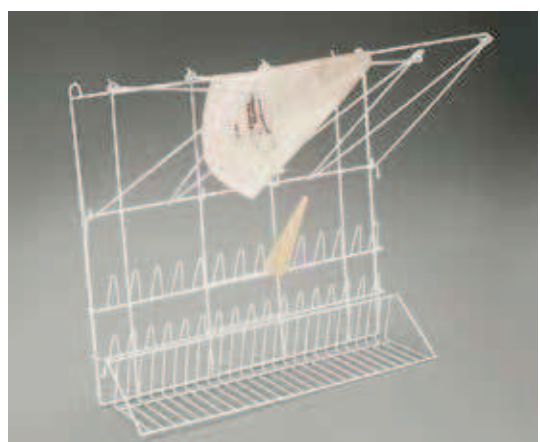

88GS3773

72124 - CONTENITORE PLASTICA PER SACCHETTI DECORAZIONI

88GS3784

72123 - ESPOSITORE PER SACCHETTI DECORAZIONI E BOCCHETTE

GZ241110

- 1 54233 - SPATOLA PLASTICA CM 20
- 2 47336 - RASCHIETTO POLITENE CM 11
- 3 35818 - RASCHIETTO POLIPROPILENE CM 12
- 4 55245 - RASCHIETTO POLIPROPILENE CM 14,5
- 5 73539 - RASCHIETTO POLIPROPILENE CM 12X8,8
- 6 73540 - RASCHIETTO POLIPROPILENE CM 12X8,6