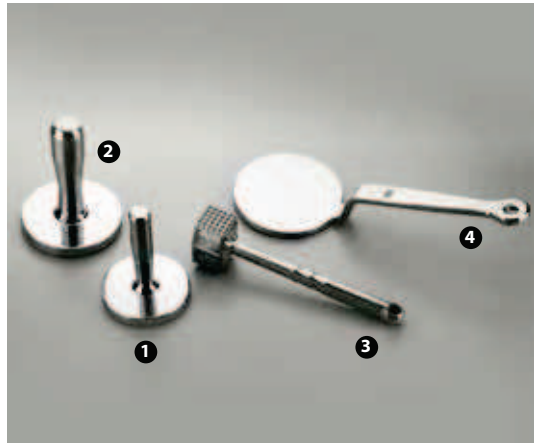

- **1** **67883** - BATTICARNE GR 800
- **1** **115217** - BATTICARNE KG 2,5
- **2** **68379** - BATTICARNE KG 1,5
- **3** **32892** - BATTICARNE MARTELLO
- **4** **26082** - BATTICARNE PALETTA KG 1,1

8501