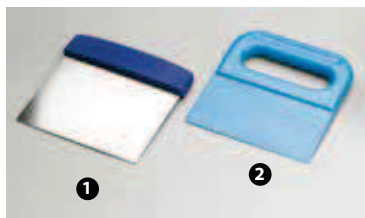

- 1 41206 - RASCHIETTO INOX MANICO PLASTICA CM 13,5
- 2 41965 - RASCHIETTO POLITENE CM 13

DSC0617