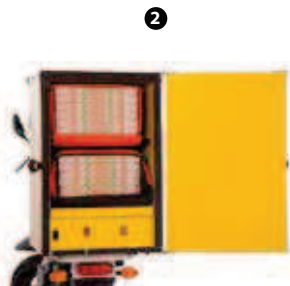

85906 - PALETTINO PIZZA INOX TONDO FORATO Ø CM 20
MANICO CM 150

85905 - PALETTINO PIZZA INOX TONDO Ø CM 20
MANICO CM 150

29129 - SPAZZOLA OTTONE PER FORNO MANICO CM 150

- 1 53263 - SPAZZOLA OTTONE RICAMBIO CM 20 ■
- 2 111776 - SPAZZOLA OTTONE RICAMBIO CM 27 ■