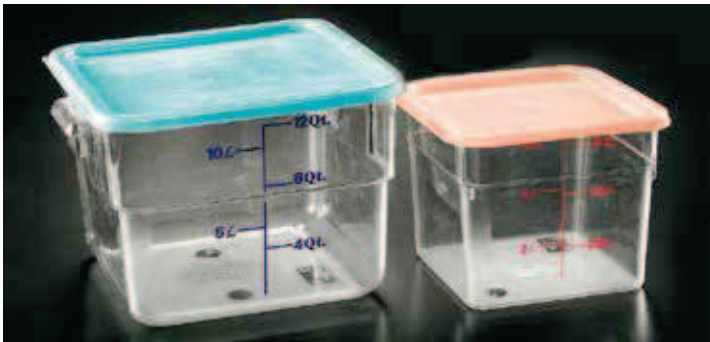

CAMBRO

CONTENITORI PER STOCCAGGIO

31140 - CONTENITORE QUADRO LT 11

31144 - COPERCHIO PER CONTENITORE LT 11

31886 - CONTENITORE QUADRO LT 5,7

31143 - COPERCHIO PER CONTENITORE LT 5,7

89FNI1921