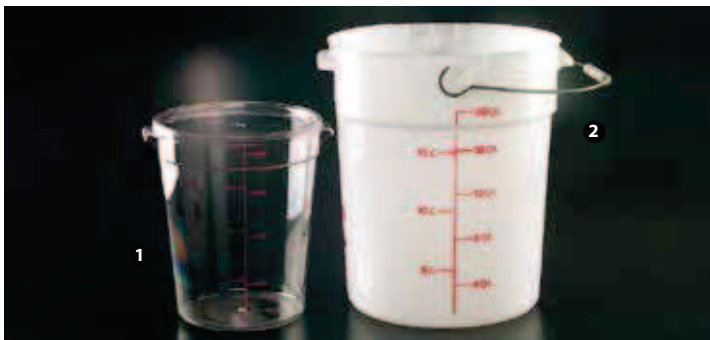

CAMBRO

CONTENITORI PER STOCCAGGIO

1 CONTENITORE TONDO

31148 - LT 1,9 / **31146** - LT 5,7

31147 - LT 7,6 / **54094** - LT 11,4

1 COPERCHIO PER CONTENITORE

31483 - LT 1,9 / **31149** - LT 5,7 - LT 7,6

52339 - LT 11,4

2 SECCHIO CON MANICO

31145 - LT 20,8