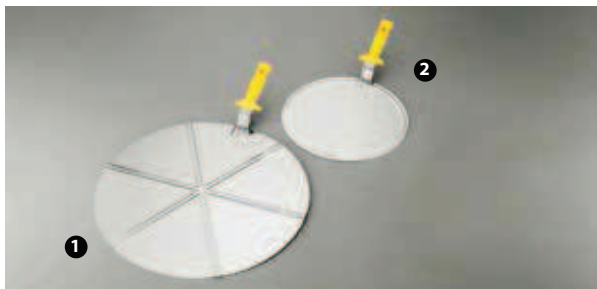

88GS3820

- 1 70982 - PALETTA PIZZA RETTANGOLARE CM 25X30
- 2 70981 - PALETTA PIZZA RETTANGOLARE CM 20X25

88GS3821

- 1 70995 - CACCIA-PIZZA 8 SPICCHI Ø CM 50
- 1 70994 - CACCIA-PIZZA 6 SPICCHI Ø CM 45
- 2 73024 - CACCIA-PIZZA LISCIO Ø CM 45
- 2 70993 - CACCIA-PIZZA LISCIO Ø CM 30