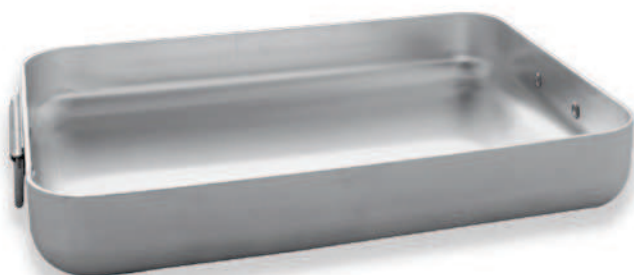

PADELLA SVASATA BASSA 1 MANICO ALLUMINIO

- | | |
|------------------------|------------------------|
| 102826 - Ø 20 CM H 4 | 102831 - Ø 30 CM H 5 |
| 102827 - Ø 22 CM H 4 | 102832 - Ø 32 CM H 5 |
| 102828 - Ø 24 CM H 4,5 | 102833 - Ø 36 CM H 5,5 |
| 102829 - Ø 26 CM H 4,5 | 102834 - Ø 40 CM H 6 |
| 102830 - Ø 28 CM H 5 | 102835 - Ø 45 CM H 6,5 |

PADELLA WOK 1 MANICO ALLUMINIO

- 101754 - Ø 24 CM H 7,5
101755 - Ø 28 CM H 8,8

COPERCHIO ALLUMINIO

- | | |
|------------------|------------------|
| 102839 - Ø 20 CM | 102845 - Ø 32 CM |
| 102840 - Ø 22 CM | 102846 - Ø 36 CM |
| 102841 - Ø 24 CM | 102847 - Ø 40 CM |
| 102842 - Ø 26 CM | 102848 - Ø 45 CM |
| 102843 - Ø 28 CM | 102849 - Ø 50 CM |
| 102844 - Ø 30 CM | 102850 - Ø 60 CM |

CASSERUOLA OVALE 2 MANICI CON COPERCHIO ALLUMINIO

- 101774 - CM 36 H 14

ROSTIERA RETTANGOLARE ALTA ALLUMINIO

- 102852 - CM 36,5X28,2X7
- 102853 - CM 42,5X32X8
- 102854 - CM 45X35X8,5
- 102855 - CM 52X39X9
- 102856 - CM 63X46X10