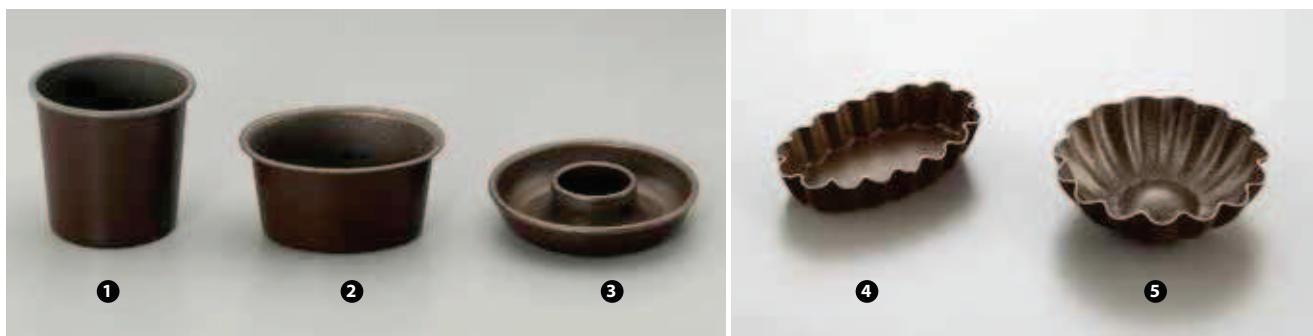

STAMPINI ANTIADERENTI

- ❶ 72015 - STAMPO BABA' Ø 6 CM H 6
- ❷ 56038 - STAMPO ASPIC CM 7X6X4
- ❸ 73541 - STAMPO CIAMBELLA Ø 8 CM

- ❹ 77286 - STAMPO OVALE CM 4,5
- ❺ 77282 - STAMPO TONDO Ø 4,5 CM