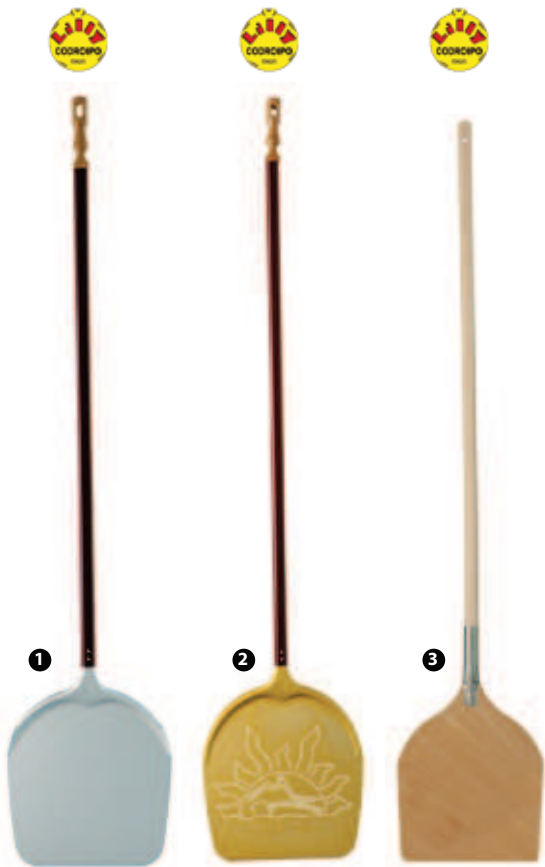

- ❶ **PALA PIZZA RETTANGOLARE ALLUMINIO LEGGERA**
  70939 - 33 CM MANICO CM 130 / **70940** - 36 CM MANICO CM 120
  70941 - 40 CM MANICO CM 125 / **70942** - 45 CM MANICO CM 120
  70943 - 50 CM MANICO CM 115
- ❷ **70944** - PALA PIZZA RETTANGOLARE ALLUMINIO LEGGERA ORO 33 CM
  MANICO CM 130
- ❸ **70938** - PALA PIZZA RETTANGOLARE LEGNO 33 CM MANICO CM 135