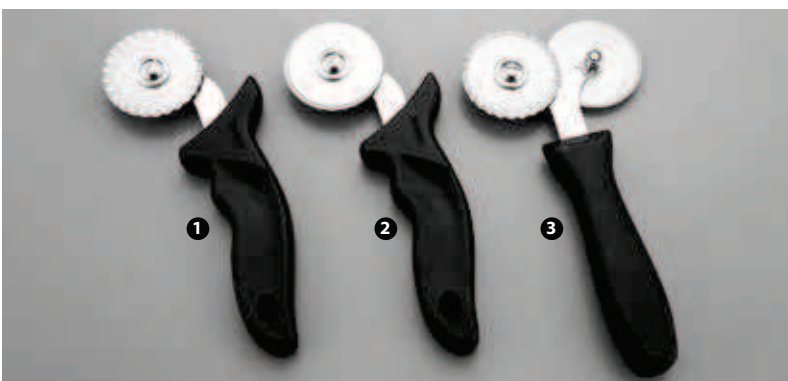

- ❶ 82445 - TAGLIAPASTA LISCIO 5 LINEE PADERNO
- ❷ 51025 - TAGLIAPASTA FESTONATO 5 LINEE
- ❸ 51026 - TAGLIAPASTA LISCIO - FESTONATO 5 LINEE DOPPIO
- ❹ 77532 - TAGLIAPASTA LISCIO - FESTONATO 7 LINEE DOPPIO

CZ296256