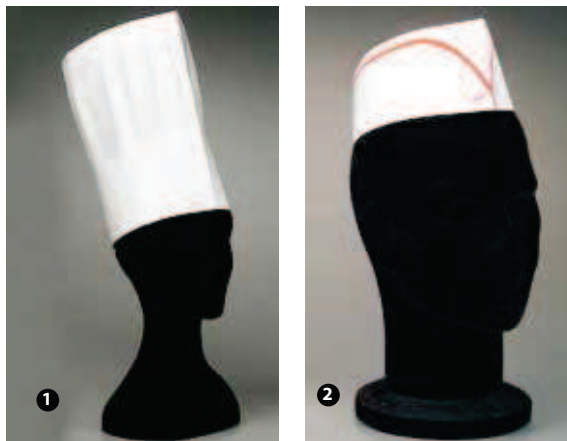

ABBIGLIAMENTO CARTA

89FN3424/3423

- ❶ 45636 - CAPPELLO CUOCO ALTO
- ❶ 28950 - CAPPELLO CUOCO BASSO
- ❷ 28951 - CAPPELLO BUSTINA STRISCIE ROSSE
- ❷ 28952 - CAPPELLO BUSTINA STRISCIE BLU