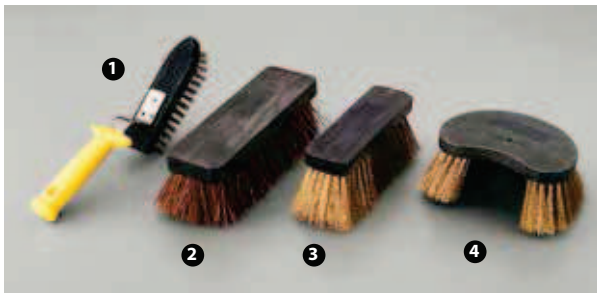

88GS3813

- 1 71005 - SPAZZOLA INOX PULISCI-GRIGLIA
- 1 71006 - SPAZZOLA OTTONE PULISCI-GRIGLIA
- 2 70955 - RICAMBIO SPAZZOLONE FIBRA NATURALE
- 3 70953 - RICAMBIO SPAZZOLONE OTTONE
- 4 70954 - RICAMBIO SPAZZOLONE OTTONE FORMA LUNA

88GS3820