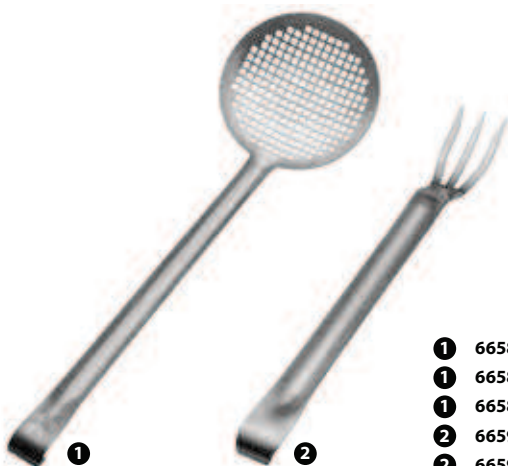

- 1 66588 - SCHIUMAROLA RETE INOX Ø 11 CM
- 1 66586 - SCHIUMAROLA RETE INOX Ø 14 CM
- 1 66585 - SCHIUMAROLA RETE INOX Ø 18 CM
- 2 66597 - FORCHETTONE 3 PUNTE INOX H 43 CM
- 2 66596 - FORCHETTONE 3 PUNTE INOX H 57 CM