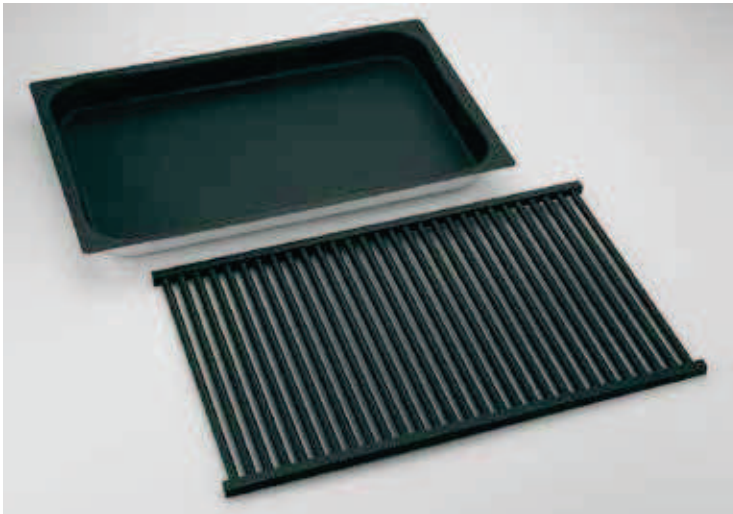

TEGLIE E GRIGLIE GASTRONORM ANTIADERENTI

GZZ41135

- 101872 - TEGLIA GN 1/1 CM53X32,5 H 2
- 101873 - TEGLIA GN 1/1 CM53X32,5 H 4
- 101874 - TEGLIA GN 1/1 CM53X32,5 H 6,5
- 101875 - TEGLIA GN 1/1 CM53X32,5 H 10
- 101258 - GRIGLIA SMALTATA 1/1 530X325 MM

RISOLI
IL PRESSOFUSO IN CUCINA

DSC9162