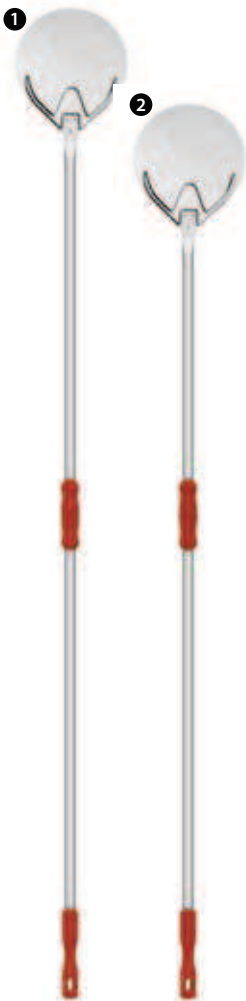

- 1 113283 - MANICO IN ALLUMINIO CM 120
- 2 113284 - MANICO IN ALLUMINIO CM 160
- 3 113297 - MANICO IN ALLUMINIO CM 180

1

2

3

Maniglia scorrevole

- 1 113301 - PALETTINO INOX CM 20 MANICO CM 180
- 2 113300 - PALETTINO INOX CM 20 MANICO CM 160
- 3 113303 - PALETTINO FORATO INOX CM 20 MANICO CM 180
- 4 113302 - PALETTINO FORATO INOX CM 20 MANICO CM 160