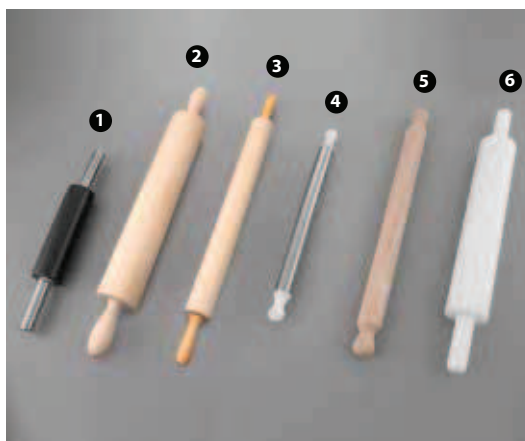

- 1 61641 - MATTARELLO ANTIADERENTE MANICO INOX CM 40
- 2 18693 - MATTARELLO LEGNO CM 62
- 3 80097 - MATTARELLO LEGNO GIREVOLE CM 60
- 4 70992 - MATTARELLO INOX MANICO PLASTICA CM 45
- 5 26471 - MATTARELLO LEGNO CM 40
- 5 50736 - MATTARELLO LEGNO CM 50
- 5 26883 - MATTARELLO LEGNO CM 60
- 5 26884 - MATTARELLO LEGNO CM 80
- 6 107004 - MATTARELLO POLIETILENE GIREVOLE CM 60