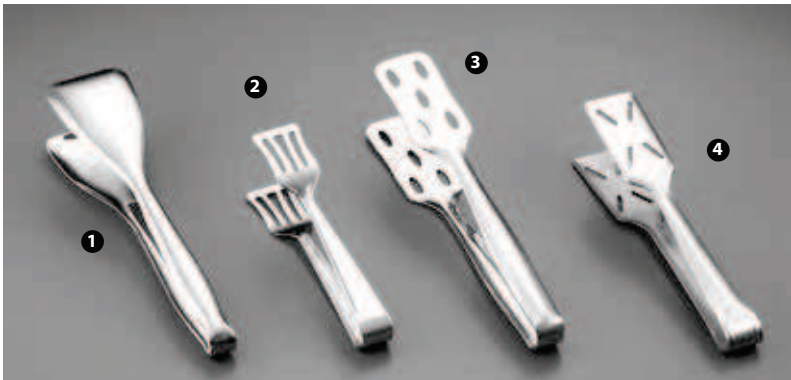

- ❶ 50931 - PINZA DOLCI CM 18
- ❷ 66578 - PINZA DOLCI APRIBILE CM 25
- ❸ 24218 - PINZA DOLCI PIAZZA CM 20
- ❹ 11553 - PINZA PER ANTIPASTI PIAZZA CM 19
- ❺ 4522 - PINZA DOLCI ALESSI CM 20
- ❻ 2719 - PINZA DOLCI MOTTA CM20

DSC9142