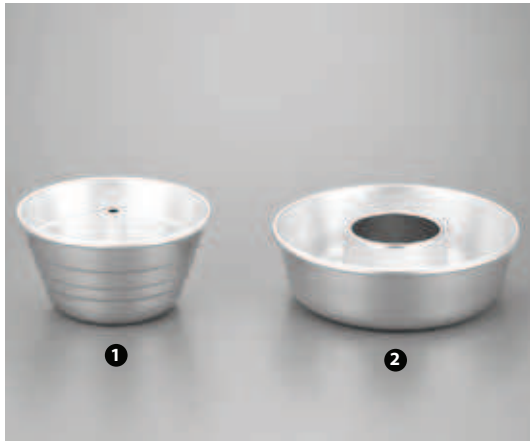

DSC0025

STAMPO DOLCE ALLUMINIO

- ❶ 101961 - STAMPO BUDINO CON FORO Ø 16 CM H 9
- ❶ 101962 - STAMPO BUDINO CON FORO Ø 18 CM H 10
- ❶ 101963 - STAMPO BUDINO CON FORO Ø 20 CM H 10,9
- ❶ 101964 - STAMPO BUDINO CON FORO Ø 22 CM H 11,5
- ❶ 101965 - STAMPO BUDINO CON FORO Ø 24 CM H 12
- ❷ 101966 - STAMPO CIAMBELLA CON FORO Ø 6 CM H 2,5
- ❷ 101967 - STAMPO CIAMBELLA CON FORO Ø 7,5 CM H 2,5
- ❷ 101968 - STAMPO CIAMBELLA CON FORO Ø 9 CM H 3
- ❷ 101969 - STAMPO CIAMBELLA CON FORO Ø 10 CM H 3
- ❷ 101970 - STAMPO CIAMBELLA CON FORO Ø 12 CM H 4,5
- ❷ 101971 - STAMPO CIAMBELLA CON FORO Ø 14 CM H 4,8
- ❷ 101972 - STAMPO CIAMBELLA CON FORO Ø 16 CM H 4,8
- ❷ 101973 - STAMPO CIAMBELLA CON FORO Ø 18 CM H 5,5
- ❷ 101974 - STAMPO CIAMBELLA CON FORO Ø 20 CM H 5,9
- ❷ 101975 - STAMPO CIAMBELLA CON FORO Ø 22 CM H 6,6
- ❷ 101976 - STAMPO CIAMBELLA CON FORO Ø 24 CM H 7,3
- ❷ 101977 - STAMPO CIAMBELLA CON FORO Ø 26 CM H 7,8
- ❷ 101978 - STAMPO CIAMBELLA CON FORO Ø 30 CM H 7,8

89FNI842

STAMPO DOLCE ALLUMINIO

- ❶ 59427 - STAMPO CON TUBO MILANO Ø 18 CM H 8,5
- ❶ 59428 - STAMPO CON TUBO MILANO Ø 22 CM H 9
- ❷ 59426 - STAMPO CON TUBO CONICO Ø 22 CM H 12
- ❸ 59411 - STAMPO PLUM - CAKE CM 22X10X6,5
- ❸ 59412 - STAMPO PLUM - CAKE CM 26X11,5X7,5
- ❸ 59413 - STAMPO PLUM - CAKE CM 30X12X7,5

89FNI841

STAMPO DOLCE ALLUMINIO

- ❶ 59419 - STAMPO RICAMATO CONICO Ø 9,5 CM
- ❷ 101968 - STAMPO BASSO CON TUBO Ø 9 CM H 3
- ❸ 59421 - STAMPO RICAMATO QUADRO CM 7