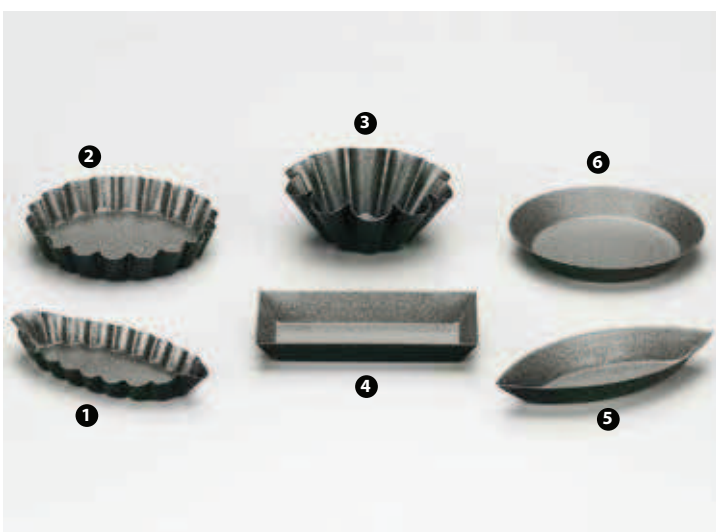

TARTELETTA PER DOLCI ANTIADERENTE

- 1 BARCHETTA FESTONATA
  50998 - CM 7 / 50989 - CM 8
  50991 - CM 10 / 50993 - CM 12
- 2 TONDA FESTONATA
  77085 - Ø 5 CM / 50999 - Ø 8 CM
  51012 - Ø 10 CM / 51013 - Ø 12 CM
- 3 BRIOCHE FESTONATA
  51014 - Ø 6 CM / 51016 - Ø 8 CM
  36587 - Ø 10 CM
- 4 RETTANGOLARE
  51019 - CM 9,8 X 5,1
- 5 BARCHETTA LISCIA
  50984 - CM 8 / 50986 - CM 10
  50988 - CM 12
- 6 TONDA LISCIA
  50994 - Ø 7 CM / 50995 - Ø 8 CM
  50997 - Ø 10 CM