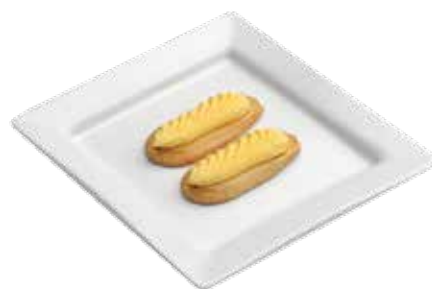

88188 - VASSOIO BUFFET CM 15X15
88190 - VASSOIO BUFFET CM 19X19
87899 - VASSOIO BUFFET CM 26X26
87900 - VASSOIO BUFFET CM 30X30