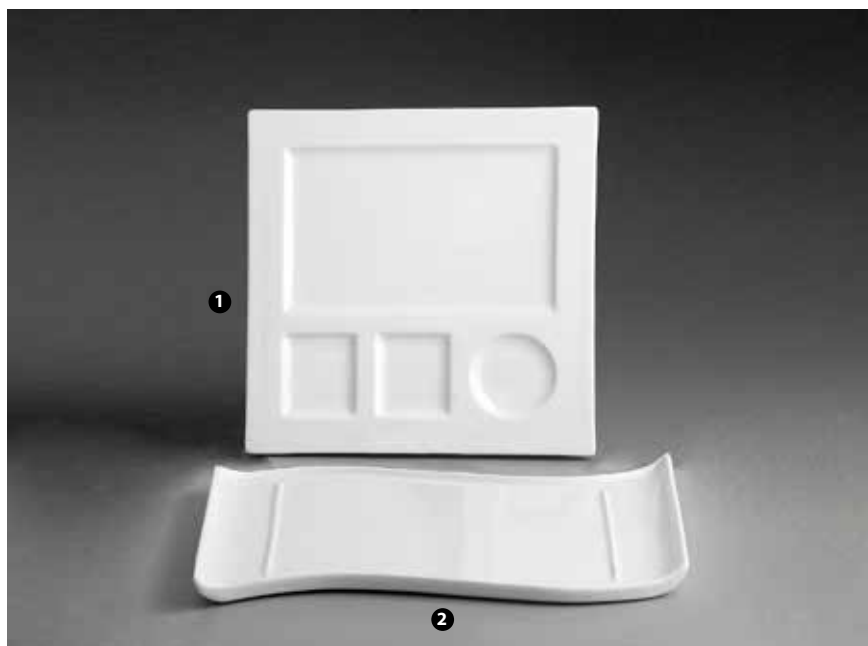

- **1** **90135** - VASSOIO QUADRO DEGUSTAZIONE HAPPY CM 29X29
- **2** **90133** - VASSOIO RETTANGOLARE PLAZA CM 37X25