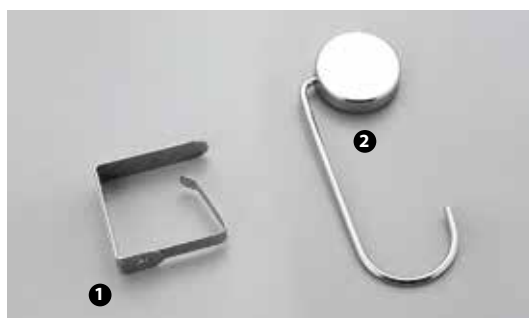

88GS3048

1 **24206** - PIATTINO TONDO PIAZZA Ø CM 12
2 **56327** - SOTTOBICCHIERE PIAZZA Ø CM 9

122363 - FERMATOVAGLIA POLICARBONATO ■

GZ295782

1 **23442** - FERMATOVAGLIA INOX
2 **92593** - APPENDIBORSE INOX