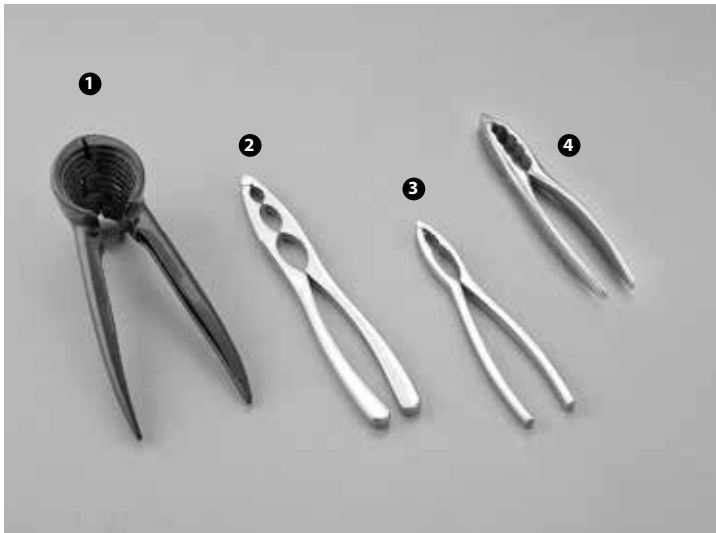

GZ272879

- ❶ 68438 - SCHIACCIANOCI APRIBOTTIGLIA ALLUMINIO
- ❷ 87907 - SCHIACCIANOCI ABERT REGIS INOX
- ❸ 114117 - SCHIACCIANOCI INOX
- ❹ 22470 - SCHIACCIANOCI INOX

DSC0335

- ❶ 119705 - FORCHETTA SCAVINO PER ARAGOSTA INOX ECONOMICA CONF. 6 PZ
- ❶ 26028 - FORCHETTA SCAVINO PER ARAGOSTA PIAZZA INOX
- ❷ 58888 - PINZA ARAGOSTA CON PINZETTE ALLUMINIO
- ❸ 4484 - MOLLA LUMACHE ALESSI INOX
- ❹ 116048 - PINZA ARAGOSTA INOX
- ❺ 119692 - PINZA ARAGOSTA INOX
- ❻ 87906 - PINZA ARAGOSTA ABERT REGIS INOX
- ❼ 117378 - PINZA ARAGOSTA ILSA INOX
- ❽ 92586 - FORCHETTA SCAVINO PER ARAGOSTA SET 4 PZ INOX
- ❾ 117372 - PINZA ARAGOSTA ILSA ALLUMINIO PRESSOFUSO RIVESTITO