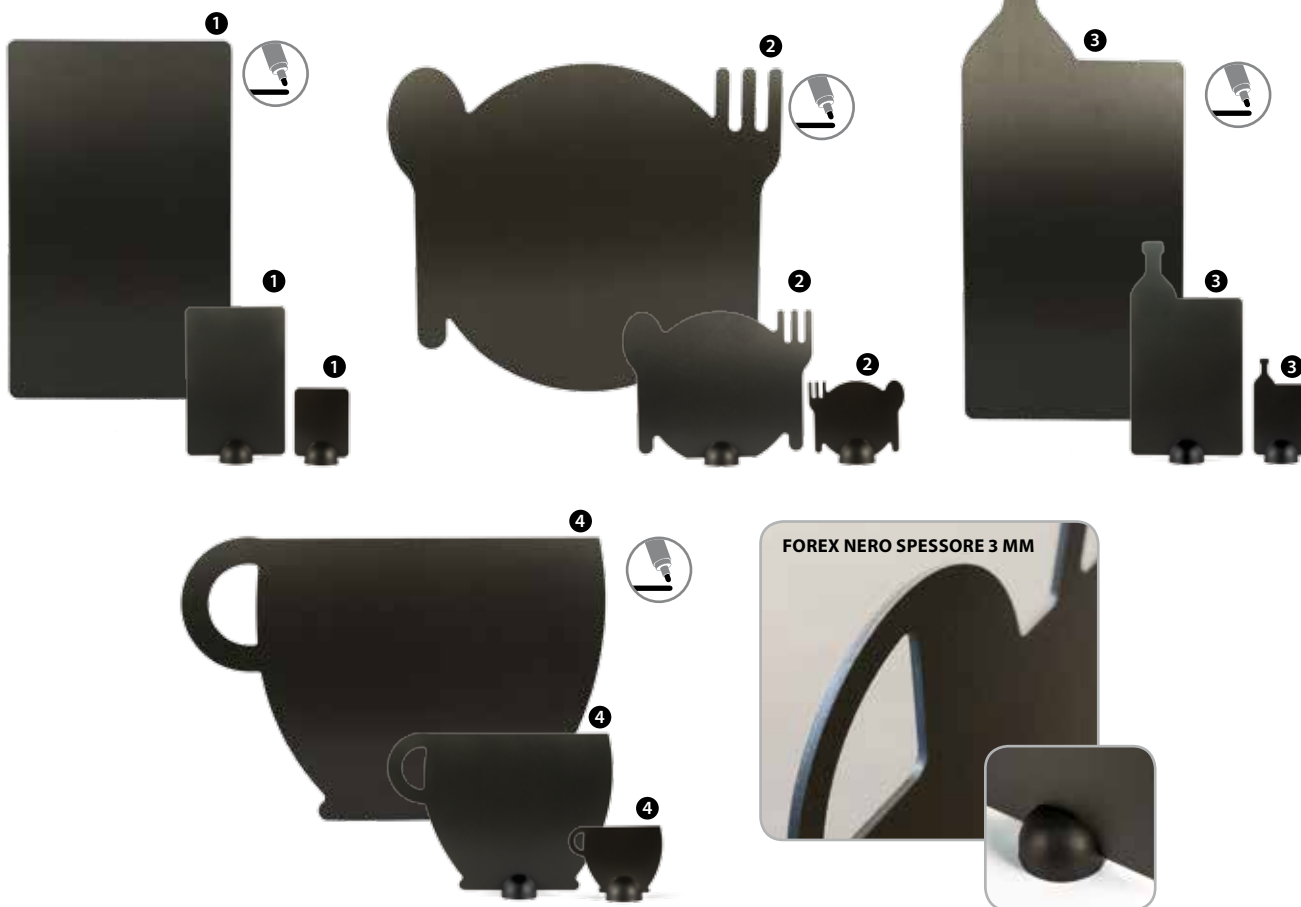

5

**FOREX NERO
SPESSORE 5 MM**

- ❶ 122921 - LAVAGNA MURALE CM 65X145 ■
- ❷ 122922 - LAVAGNA MURALE CM 140X93 ■
- ❸ 122923 - LAVAGNA MURALE PIZZAIOLO CM 53X145 ■
- ❹ 122924 - LAVAGNA MURALE BOTTIGLIA CM 50X145 ■
- ❺ 122925 - PALO PER LAVAGNE Ø CM 37 H 167 ■