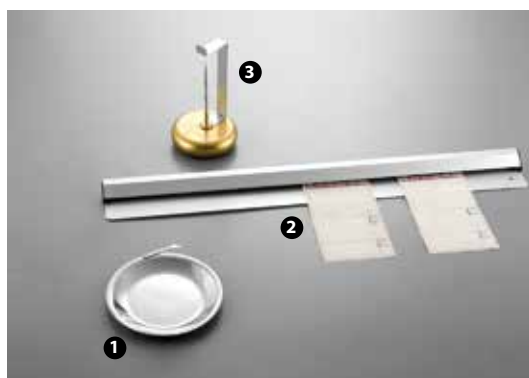

1 **57880** - PIATTINO RENDIRESTO ILSA INOX
2 **104247** - PORTACOMANDA DA MURO ALLUMINIO CM 46
2 **75404** - PORTACOMANDA DA MURO ALLUMINIO CM 60
2 **104248** - PORTACOMANDA DA MURO ALLUMINIO CM 91
3 **70957** - SPILLONE PORTASCONTRINI INOX

88GS3048