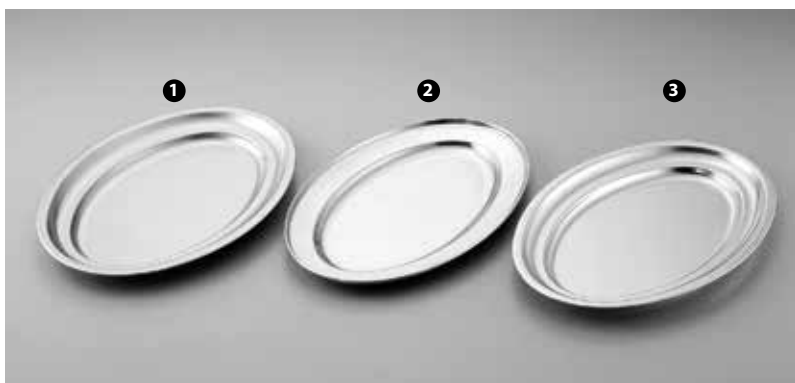

VASSOI OVALI PORTATA

- ❶ VASSOIO INOX 18/10
  95314 - CM 20X13 / 95315 - CM 25X17 / 95316 - CM 30X20
  95317 - CM 35X24 / 95318 - CM 40X27 / 95319 - CM 45X29
  95320 - CM 50X31
- ❷ VASSOIO 18/8
  71331 - CM 25 / 71332 - CM 30 / 71333 - CM 35
  71334 - CM 40 / 71335 - CM 45 / 71336 - CM 50
  71338 - CM 60
- ❸ VASSOIO INOX 18/0
  95330 - CM 20X13 / 95331 - CM 25X17 / 95332 - CM 30X20
  95333 - CM 35X24 / 95334 - CM 40X27 / 95335 - CM 45X29
  95336 - CM 50X31 / 95339 - CM 70X45 / 95340 - CM 80X48