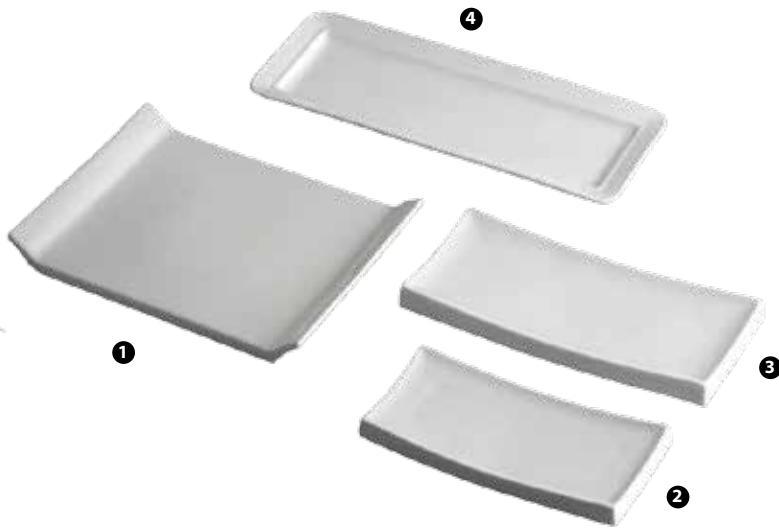

120433 - VASSOIO RETTANGOLARE NERO OPACO CM 25X15
120437 - VASSOIO RETTANGOLARE NERO OPACO CM 30X15
120435 - VASSOIO RETTANGOLARE NERO OPACO CM 30X20

120430 - PIATTO QUADRATO BIANCO OPACO CM 26X26

120432 - PIATTO QUADRATO NERO OPACO CM 26X26