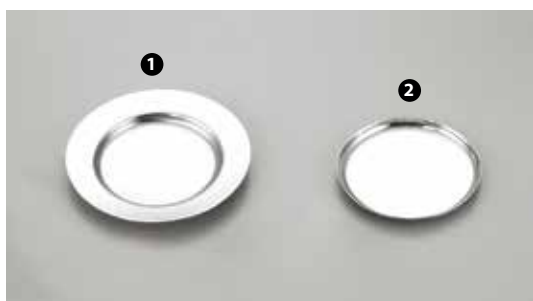

1 **24206** - PIATTINO TONDO PIAZZA Ø CM 12
2 **56327** - SOTTOBICCHIERE PIAZZA Ø CM 9

GZ295782