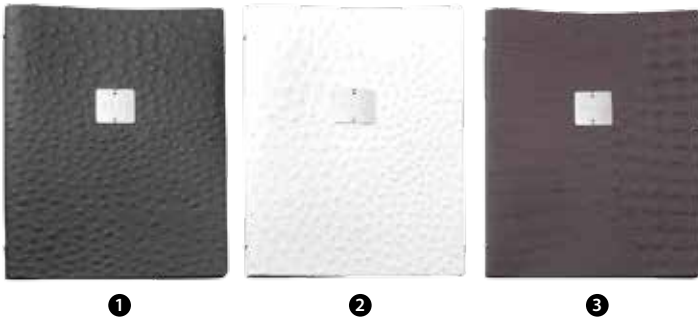

- ① 100921 - PORTAMENÙ T.PELLE NERO 6 BUSTE CM 29,7X21
- ① 100924 - PORTAMENÙ T.PELLE NERO 6 BUSTE CM 23X16
- ① 100927 - CARTA DEI VINI T.PELLE NERO 6 BUSTE CM 29,7X21
- ② 100920 - PORTAMENÙ T.PELLE BIANCO 6 BUSTE CM 29,7X21
- ② 100923 - PORTAMENÙ T.PELLE BIANCO 6 BUSTE CM 23X16
- ② 100926 - CARTA DEI VINI T.PELLE BIANCO 6 BUSTE CM 29,7X21
- ③ 100922 - PORTAMENÙ T.PELLE MARRONE 6 BUSTE CM 29,7X21
- ③ 100925 - PORTAMENÙ T.PELLE MARRONE 6 BUSTE CM 23X16
- ③ 100928 - CARTA DEI VINI T.PELLE MARRONE 6 BUSTE CM 29,7X21