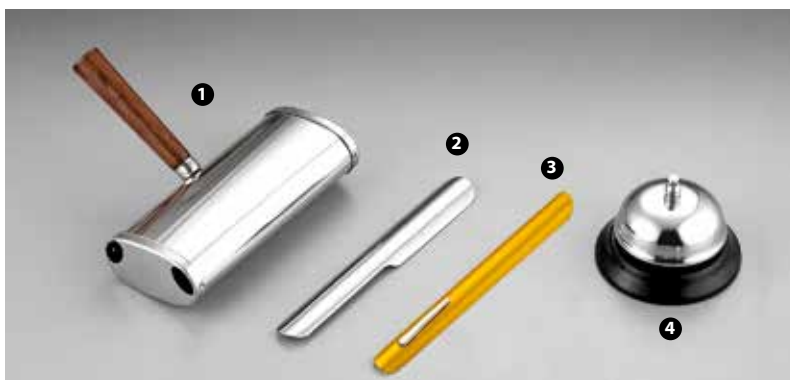

- ❶ 61193 - SPAZZOLA RACCOGLIBRICIOLE INOX
- ❷ 80701 - RACCOGLIBRICIOLE PINTI PER CAMERIERE
- ❸ 55483 - RACCOGLIBRICIOLE PER CAMERIERE
- ❹ 65907 - CAMPANELLO RECEPTION