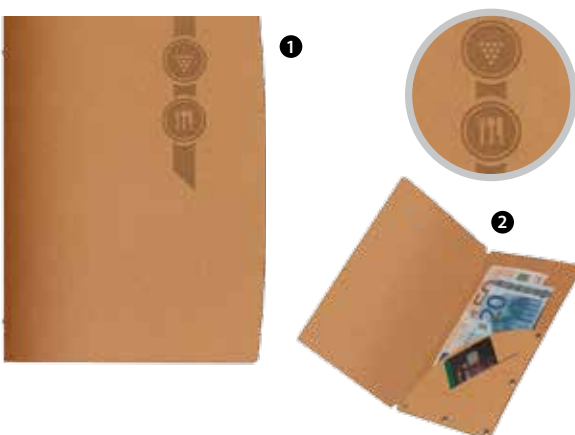

- 1 116362 - PORTAMENÙ NATURALE 6 FOGLI CM 24,2X31,6
- 2 116366 - PORTARESTO NATURALE CM 12,4X20