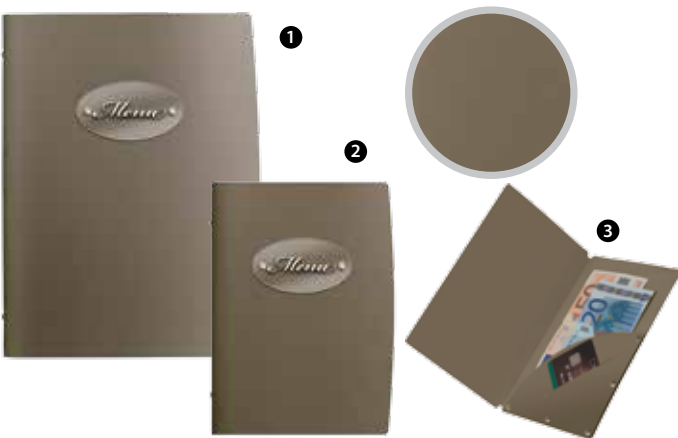

- 1 113785 - PORTAMENÙ* COLOR TORTORA 6 FOGLI CM 24,2X31,6
- 2 113786 - PORTAMENÙ* COLOR TORTORA 6 FOGLI CM 17X23
- 3 113787 - PORTARESTO* COLOR TORTORA CM 12,4X20

* pelle rigenerata