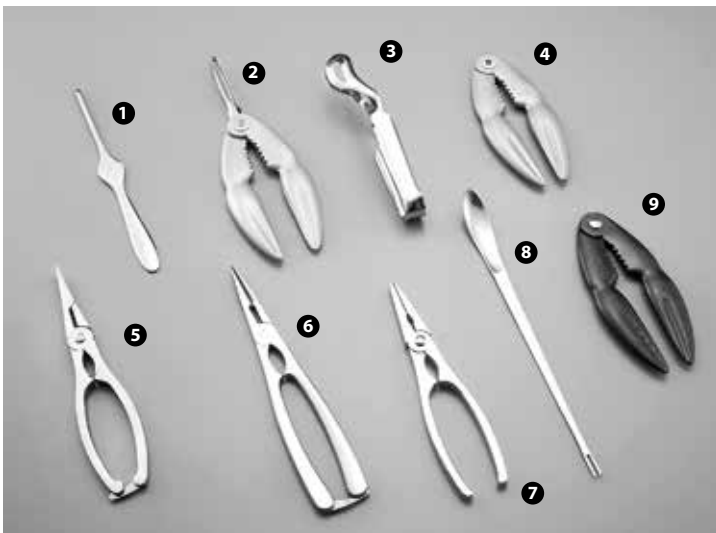

GZ272879

- ❶ 68438 - SCHIACCIANOCI APRIBOTTIGLIA ALLUMINIO
- ❷ 87907 - SCHIACCIANOCI ABERT REGIS INOX
- ❸ 114117 - SCHIACCIANOCI INOX
- ❹ 22470 - SCHIACCIANOCI INOX

DSC0335

- ❶ 119705 - FORCHETTA SCAVINO PER ARAGOSTA INOX ECONOMICA CONF. 6 PZ
- ❶ 26028 - FORCHETTA SCAVINO PER ARAGOSTA PIAZZA INOX
- ❷ 58888 - PINZA ARAGOSTA CON PINZETTE ALLUMINIO
- ❸ 4484 - MOLLA LUMACHE ALESSI INOX
- ❹ 116048 - PINZA ARAGOSTA INOX
- ❺ 119692 - PINZA ARAGOSTA INOX
- ❻ 87906 - PINZA ARAGOSTA ABERT REGIS INOX
- ❼ 117378 - PINZA ARAGOSTA ILSA INOX
- ❽ 92586 - FORCHETTA SCAVINO PER ARAGOSTA SET 4 PZ INOX
- ❾ 117372 - PINZA ARAGOSTA ILSA ALLUMINIO PRESSOFUSO RIVESTITO

DSC3440

- 97978 - APRICOZZE MANICO PLASTICA
- 97977 - APRIOSTRICHE MANICO PLASTICA
- 23415 - SQUAMAPESCE MANICO PLASTICA
- 73205 - PINZA TOGLILISCHE INOX
- 67882 - FORBICE PESCE INOX CM 19