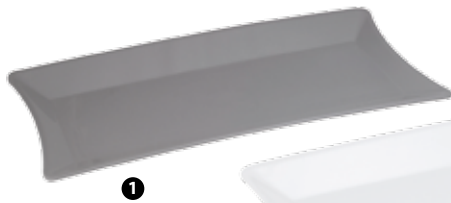

- ❶ 122264 - VASSOIO RETTANGOLARE SABBIA CM 50X30 ■
- ❷ 122263 - VASSOIO RETTANGOLARE BIANCO CM 50X30 ■