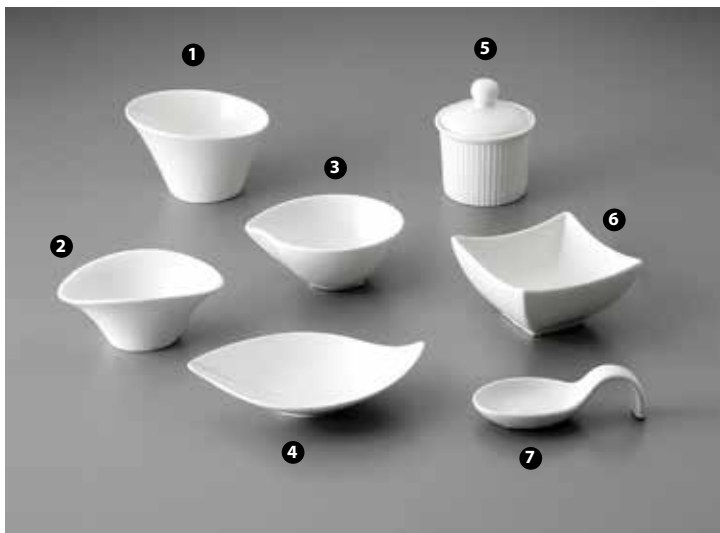

Arcoroc

COLLEZIONE APPETIZER BIANCA

- ❶ 89301 - COPPETTA LUDICO Ø CM 9,6 H 6
- ❷ 89302 - COPPETTA OVALE CM 10X7 H 4
- ❸ 89300 - COPPETTA SPIRIT CM 10X9 H 4
- ❹ 89299 - PIATTINO SPIRIT CM 10X14 H 3
- ❺ 89294 - STAMPO MINI SOUFFLÈ CON COPERCHIO Ø CM 6,8 H 5,2
- ❻ 89295 - COPPETTA CARREÈ CM 9X9 H 4,8
- ❼ 89298 - CUCCHIAIO PER ASSAGGI CM 10,6

DSC3866