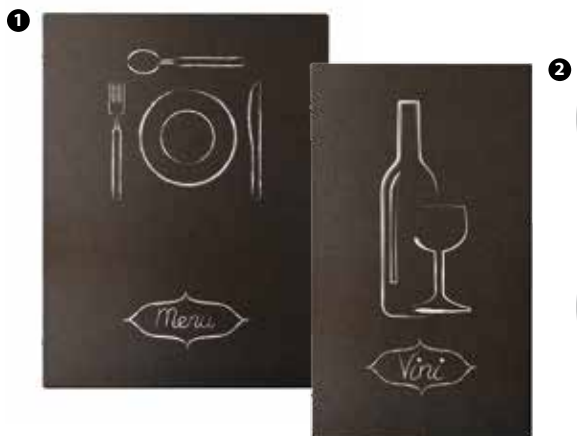

- 1 122917 - PORTAMENÙ EFFETTO LINO MARRONE 6 FOGLI
  CM 24X31,5 ■
- 2 122918 - CARTA VINI EFFETTO LINO MARRONE 6 FOGLI
  CM 18,5X31,5 ■