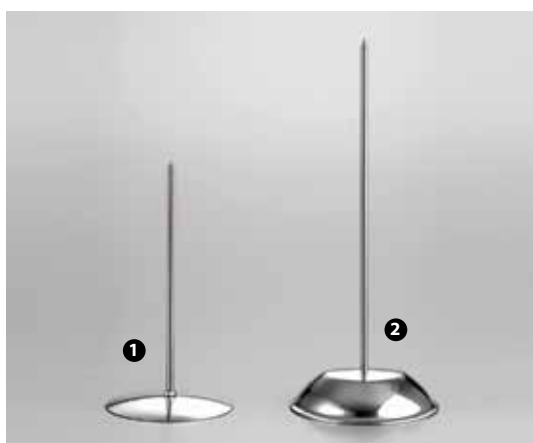

1 **109187** - SPILLONE PORTASCONTRINI INOX H 14
2 **38566** - SPILLONE PORTASCONTRINI INOX H 22

GZ272852